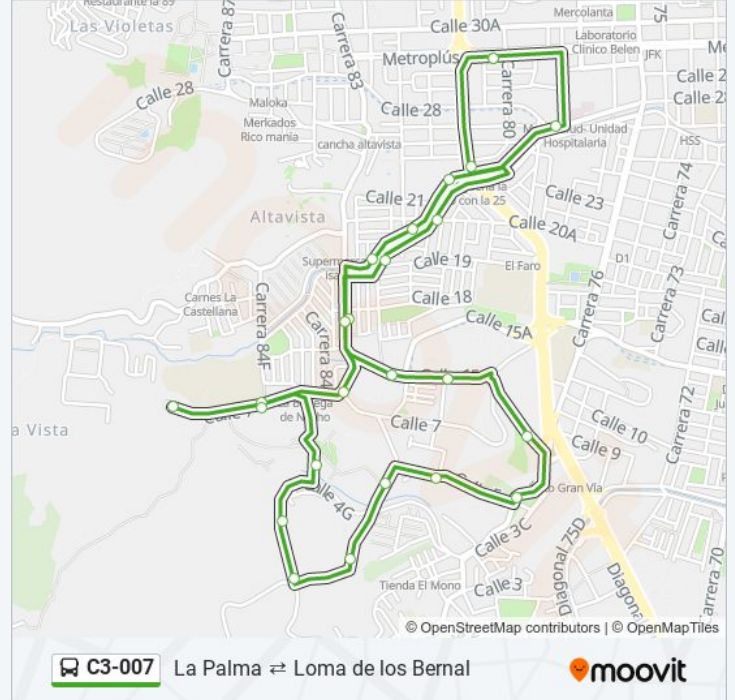

 **C3-007**

La Palma ⇌ Loma de los Bernal

Usa La App

La línea C3-007 de autobús (La Palma ⇌ Loma de los Bernal) tiene una ruta. Sus horas de operación los días laborables regulares son:

(1) a Cll 30 Con Cra. 80 Integración La Palma → Cll 30 Con Cra. 80 Integración La Palma: 04:30 - 23:00

25 paradas

[VER HORARIO DE LA LÍNEA](#)

Cll 30 Con Cra. 80 Integración La Palma
Calle 28 Entre Cra 79a Y 78a Metro Salud
Calle 21 # 81-79 Tierra Alta
Cll 19-B # 81b-54 Casa Vino Tinto
Calle 19b # 82 A 158 Carpintería
Crr 83 # 15 A-101 Casa Veterinaria
Cll 15 # 81 B-115 Portón De Galicia
Calle 15, 811
Diagonal 79 # 5-229 Los Cedros De La Colina
Cra. 76a Con Cll. 5 Unidad La Guaira
Calle 5 Con Cra 80 C- Esquina Vitenza
Crr 81 # 4g-65 Buñuelo Los Bernal
Cl. 3f # 79b-54 Urb. La Serrania
Carrera 84f, 3c-40
Carrera 84b, 75
Cra. 84 B # 4 A-75 Inder Los Bernal
Calle 8, 84f-25
Cll 8 # 84f- 190 Valbuena
Calle 8 # 84f-25 Oasis De Los Bernal
Crr 83 A # 9-15 La Farmacia

Información de la línea C3-007 de autobús

Dirección: Cll 30 Con Cra. 80 Integración La Palma → Cll 30 Con Cra. 80 Integración La Palma

Paradas: 25

Duración del viaje: 18 min

Resumen de la línea:

Cra 83 # 15 C 62 Sala De Belleza

Cll 19b Con Cra. 82 Esquina Canalizacion

Cll 19 B Cra. 31 Panadería

Cr 81 - Cl 25, Medellín

Cll 30 Con Cra. 80 Integración La Palma

Los horarios y mapas de la línea C3-007 de autobús están disponibles en un PDF en moovitapp.com. Utiliza [Moovit App](#) para ver los horarios de los autobuses en vivo, el horario del tren o el horario del metro y las indicaciones paso a paso para todo el transporte público en Medellín.