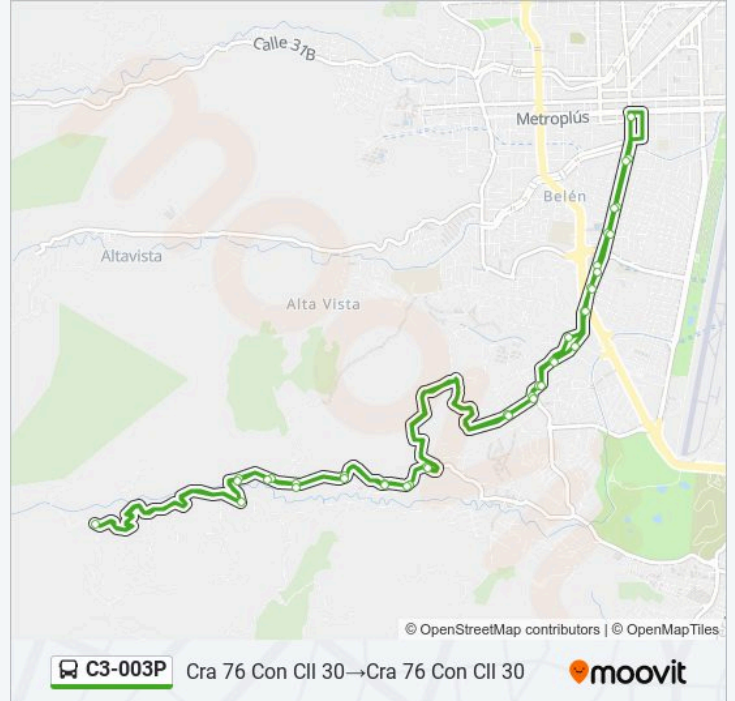

Vía El Salado-Altavista

Vía El Salado-Altavista

Vía El Salado-Altavista

Vía El Salado-Altavista

Vía El Salado-Altavista

Vía El Salado-Altavista

Vía El Salado-Altavista

Acueducto Manzanillo

Calle 2b, 79-80

Carrera 79, 32

Cra 78 #3-15

Calle 3c, 77a23

Cra 79 Con Cll 5

Dg 79a Con Av 80

Carrera 76, 9aa42

Cra 76 Con Cll 12

Cra 76 #18a-24

Cra 76 #21-14

Cra 76 #26a-48

Cra 76 Con Cll 30

Los horarios y mapas de la línea C3-003P de autobús están disponibles en un PDF en moovitapp.com. Utiliza Moovit App para ver los horarios de los autobuses en vivo, el horario del tren o el horario del metro y las indicaciones paso a paso para todo el transporte público en Medellín.

© 2024 Moovit - Todos los derechos reservados