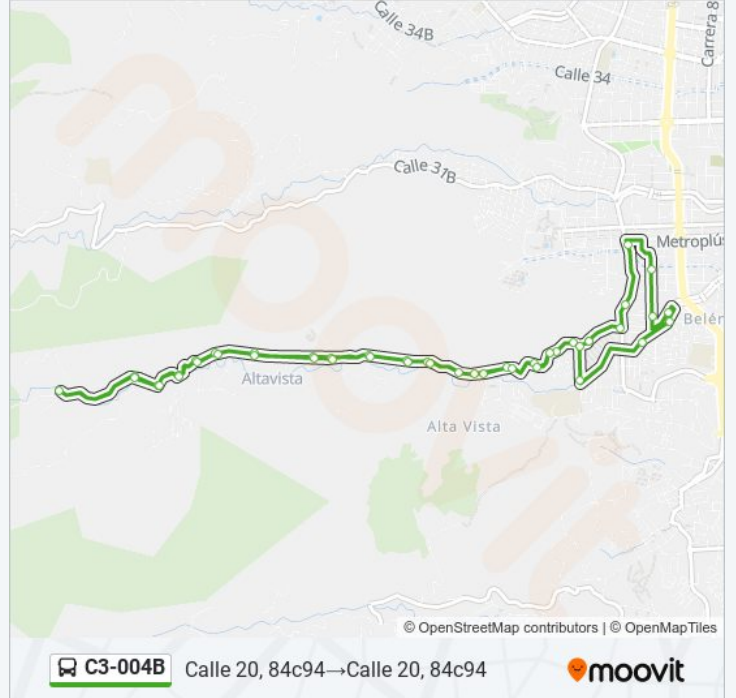

Calle 18, 110a43
Calle 18, 10929
Calle 18, 106b1
Calle 18, 10399, Casa De Gobierno
Colegio Debora Arango
Calle 18, 1001
Carrera 97, 18-1
Calle 18, 96-52
Carrera 93, 171
Calle 18, 91-79
Calle 18, 9074
Calle 18, 8950
Calle 19b, 36
Carrera 85, 19a-39
Carrera 84f, 18-45
Calle 19, 82-89
Cll 19 B Cra. 31 Panadería
Carrera 81b, #19b-53
Carrera 82a, 20a2
Carrera 82a, 28-10
Carrera 83, 29a17
Carrera 83, 21-21
Carrera 83, 2005
Calle 20, 84c94

Los horarios y mapas de la línea C3-004B de autobús están disponibles en un PDF en moovitapp.com. Utiliza [Moovit App](#) para ver los horarios de los autobuses en vivo, el horario del tren o el horario del metro y las indicaciones paso a paso para todo el transporte público en Medellín.

[Acerca de Moovit](#) · [Soluciones MaaS](#) · [Países incluidos](#) · [Comunidad de Moovitors](#)

© 2024 Moovit - Todos los derechos reservados

Mira los tiempos de llegada en tiempo real