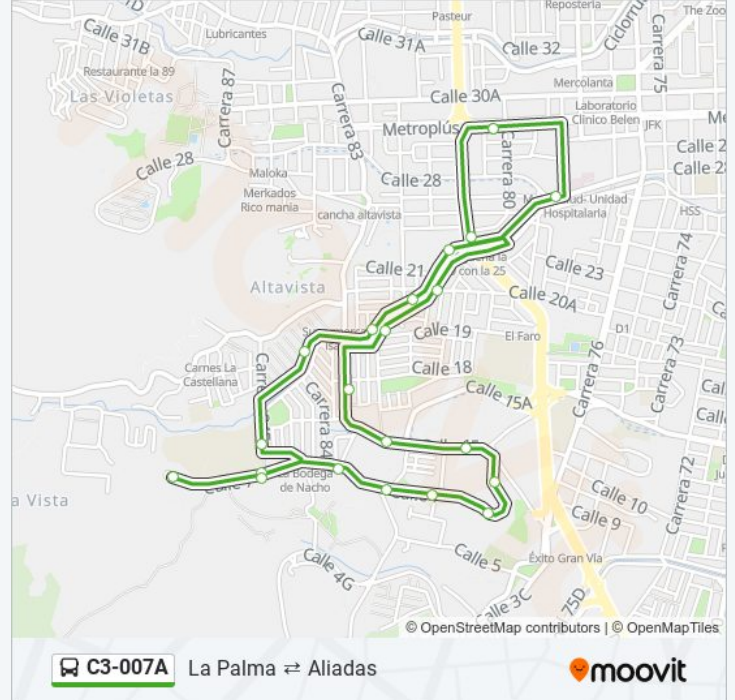

Cr 81 - Cl 25, Medellín

Cll 30 Con Cra. 80 Integración La Palma

Los horarios y mapas de la línea C3-007A de autobús están disponibles en un PDF en moovitapp.com. Utiliza [Moovit App](#) para ver los horarios de los autobuses en vivo, el horario del tren o el horario del metro y las indicaciones paso a paso para todo el transporte público en Medellín.

[Acerca de Moovit](#) • [Soluciones MaaS](#) • [Países incluidos](#) • [Comunidad de Moovitors](#)

© 2024 Moovit - Todos los derechos reservados

Mira los tiempos de llegada en tiempo real