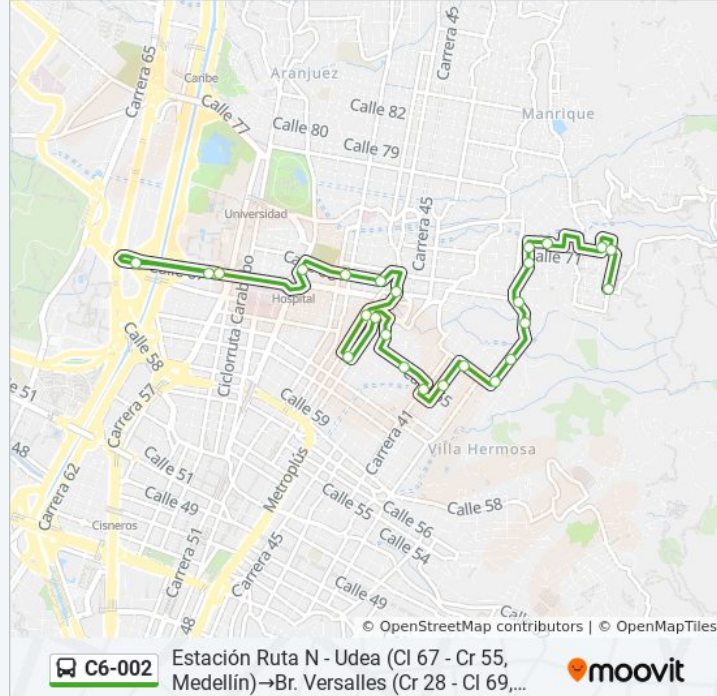

Br. Villa Hermosa (Cr 37 - CI 66d, Medellín)

Quebrada El Ahorcado (Cr 36a - CI 66g, Medellín)

Br. Manrique Oriental (CI 68 - Cr 36a, Medellín)

Br. Gaitán (Cr 36 - CI 70, Medellín)

Br. Gaitán (Cr 36 - CI 71, Medellín)

Br. Raizal (CI 71a - Cr 34, Medellín)

Br. Versailles (Cr 30 - CI 71a, Medellín)

Iglesia San Sebastián (Cr 29 - CI 71a, Medellín)

Br. Versailles (Cr 28 - CI 69, Medellín)

Los horarios y mapas de la línea C6-002 de autobús están disponibles en un PDF en [moovitapp.com](https://moovitapp.com). Utiliza [Moovit App](#) para ver los horarios de los autobuses en vivo, el horario del tren o el horario del metro y las indicaciones paso a paso para todo el transporte público en Medellín.