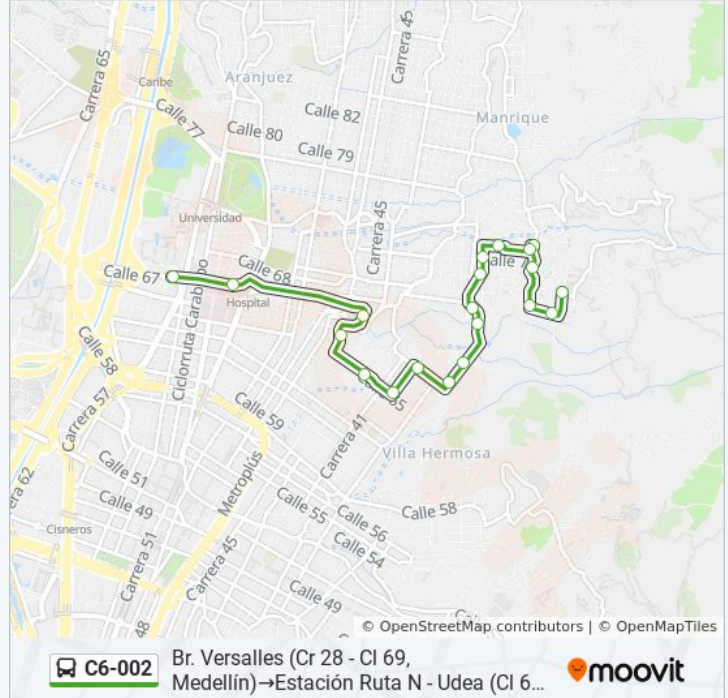

#### Información de la línea C6-002 de autobús

**Dirección:** Br. Versalles (Cr 28 - CI 69, Medellín)→Estación Ruta N - Udea (CI 67 - Cr 55, Medellín)

**Paradas:** 20

**Duración del viaje:** 13 min

**Resumen de la línea:**

Estación Hospital (CI 67 - Cr 51b, Medellín)

Estación Ruta N - Udea (CI 67 - Cr 55, Medellín)

**Sentido: Estación Ruta N - Udea (CI 67 - Cr 55, Medellín)→Br. Versalles (Cr 28 - CI 69, Medellín)**

25 paradas