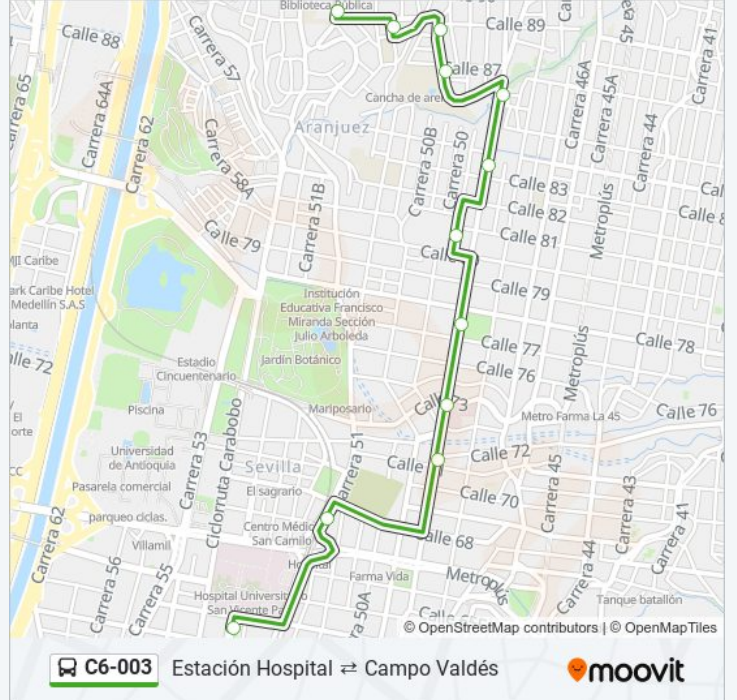

12 paradas

[VER HORARIO DE LA LÍNEA](#)

Colegio De María (Cr 51b - Cl 89, Medellín)

Colegio Monseñor Francisco Cristóbal Toro (Cl 90 - Cr 50c, Medellín)

Br. Aranjuez (Cl 90 - Cr 50, Medellín)

Br. La Piñuela (Cl 89 - Cr 49a, Medellín)

Paradas: 12

Duración del viaje: 9 min

Resumen de la línea:

Sentido: Parque De La Vida (Cr 51d - Cl 62, Medellín)→Colegio De María (Cr 51b - Cl 89, Medellín)

12 paradas

[VER HORARIO DE LA LÍNEA](#)

- Parque De La Vida (Cr 51d - Cl 62, Medellín)
- Estación Hospital (Cr 51 - Cl 67, Medellín)
- Br. San Pedro (Cl 72 - Cr 48a, Medellín)
- Hospital Consejo De Medellín (Cr 49 - Cl 72a, Medellín)
- Parque El Calvario (Cr 49 - Cl 77, Medellín)
- Plaza De Mercado Campo Valdes (Cr 49a - Cl 80, Medellín)
- Br. Campo Valdes (Cr 49 - Cl 83, Medellín)
- Quebrada La Bermejala (Cr 49 - Cl 85c, Medellín)
- Colegio Francisco Luis Hernández Betancur (Cr 50aa - Cl 86a, Medellín)
- Escuela Ana Frank (Cr 50aa - Cl 87, Medellín)
- Colegio Lorenza Villegas De Santos (Cr 50d - Cl 88, Medellín)
- Colegio De María (Cr 51b - Cl 89, Medellín)

Horario de la línea C6-003 de autobús

Parque De La Vida (Cr 51d - Cl 62, Medellín)→Colegio De María (Cr 51b - Cl 89, Medellín) Horario de ruta:

lunes	04:30 - 23:00
martes	04:30 - 23:00
miércoles	04:30 - 23:00
jueves	04:30 - 23:00
viernes	04:30 - 23:00
sábado	04:30 - 23:00
domingo	05:00 - 22:00

Información de la línea C6-003 de autobús

Dirección: Parque De La Vida (Cr 51d - Cl 62, Medellín)→Colegio De María (Cr 51b - Cl 89, Medellín)

Paradas: 12

Duración del viaje: 9 min

Resumen de la línea:

Los horarios y mapas de la línea C6-003 de autobús están disponibles en un PDF en moovitapp.com. Utiliza [Moovit App](#) para ver los horarios de los autobuses en vivo, el horario del tren o el horario del metro y las indicaciones paso a paso para todo el transporte público en Medellín.