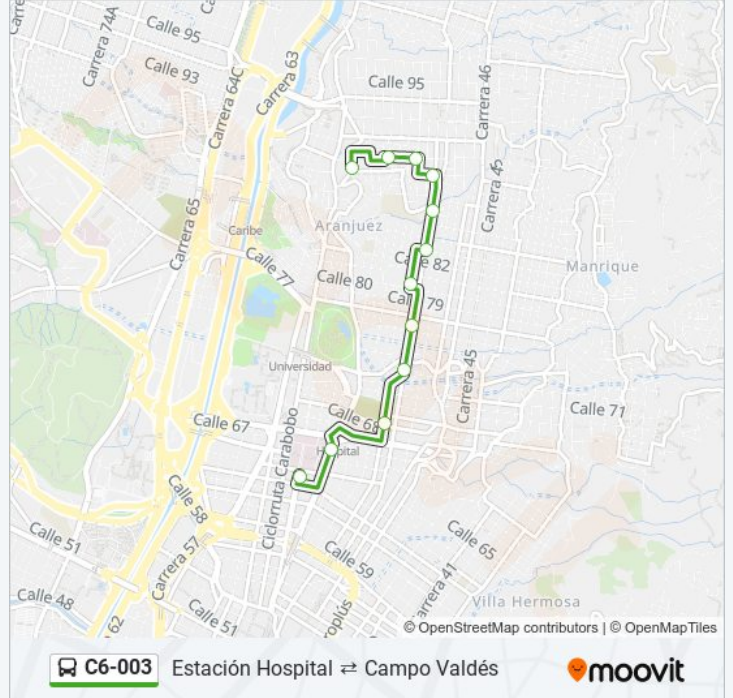

12 paradas

[VER HORARIO DE LA LÍNEA](#)

Colegio De María (Cr 51b - Cl 89, Medellín)

Colegio Monseñor Francisco Cristóbal Toro (Cl 90 - Cr 50c, Medellín)

Br. Aranjuez (Cl 90 - Cr 50, Medellín)

Br. La Piñuela (Cl 89 - Cr 49a, Medellín)

Quebrada La Bermejala (Cr 49 - Cl 85c, Medellín)

Br. Campo Valdes (Cr 49 - Cl 83, Medellín)

Plaza De Mercado Campo Valdes (Cr 49a - Cl 80, Medellín)

Parque El Calvario (Cr 49 - Cl 77, Medellín)

Hospital Consejo De Medellín (Cr 49 - Cl 72a, Medellín)

lunes	04:30 - 23:00
martes	04:30 - 23:00
miércoles	04:30 - 23:00
jueves	04:30 - 23:00
viernes	04:30 - 23:00
sábado	04:30 - 23:00
domingo	05:00 - 22:00

Información de la línea C6-003 de autobús

Dirección: Colegio De María (Cr 51b - Cl 89, Medellín)→Parque De La Vida (Cr 51d - Cl 62, Medellín)

Paradas: 12

Duración del viaje: 9 min

Resumen de la línea:

Sentido: Parque De La Vida (Cr 51d - Cl 62, Medellín)→Colegio De María (Cr 51b - Cl 89, Medellín)

12 paradas

[VER HORARIO DE LA LÍNEA](#)

- Parque De La Vida (Cr 51d - Cl 62, Medellín)
- Estación Hospital (Cr 51 - Cl 67, Medellín)
- Br. San Pedro (Cl 72 - Cr 48a, Medellín)
- Hospital Consejo De Medellín (Cr 49 - Cl 72a, Medellín)
- Parque El Calvario (Cr 49 - Cl 77, Medellín)
- Plaza De Mercado Campo Valdes (Cr 49a - Cl 80, Medellín)
- Br. Campo Valdes (Cr 49 - Cl 83, Medellín)
- Quebrada La Bermejala (Cr 49 - Cl 85c, Medellín)
- Colegio Francisco Luis Hernández Betancur (Cr 50aa - Cl 86a, Medellín)
- Escuela Ana Frank (Cr 50aa - Cl 87, Medellín)
- Colegio Lorenza Villegas De Santos (Cr 50d - Cl 88, Medellín)
- Colegio De María (Cr 51b - Cl 89, Medellín)