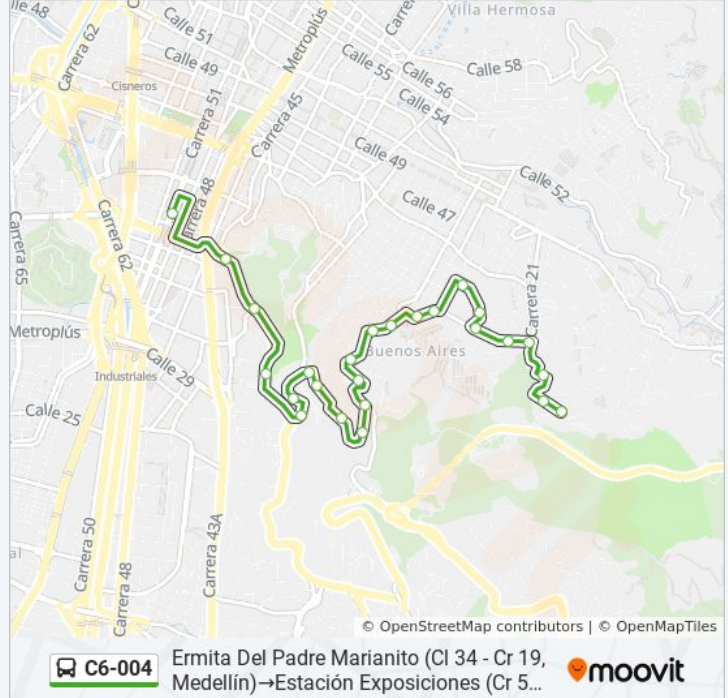

#### Información de la línea C6-004 de autobús

**Dirección:** Ermita Del Padre Marianito (CI 34 - Cr 19, Medellín)→Estación Exposiciones (Cr 51 - CI 37, Medellín)

**Paradas:** 25

**Duración del viaje:** 16 min

**Resumen de la línea:**

Br. La Asomadera (Cr 33 - CI 28, Medellín)  
 Br. La Asomadera (Cr 33 - CI 29, Medellín)  
 Br. La Asomadera (CI 29c - Cr 33, Medellín)  
 Br. La Asomadera (CI 29c - Cr 35, Medellín)  
 Avenida Las Palmas (CI 29 - Cr 37a, Medellín)  
 Br. San Diego (Cr 38 - CI 35, Medellín)  
 Br. San Diego (Cr 42 - CI 34, Medellín)  
 Centro Comercial San Diego (CI 37 - Cr 43, Medellín)  
 Estación Exposiciones (Cr 51 - CI 37, Medellín)