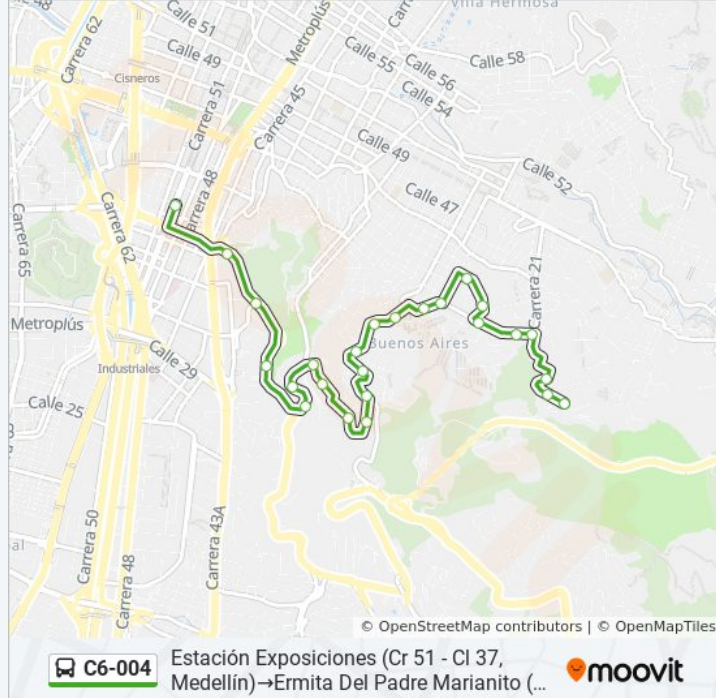

Br. La Milagrosa (Cr 28a - CI 38f, Medellín)

Br. La Milagrosa (CI 42 - Cr 27, Medellín)

Br. Cataluña (Cr 25a - CI 24, Medellín)

Br. Cataluña (CI 40 - Cr 25, Medellín)

Br. Cataluña (CI 40 - Cr 21, Medellín)

Batallón Bomboná (CI 40 - Cr 21, Medellín)

Batallón Bomboná (Cr 21 - CI 36, Medellín)

Batallón Bomboná (Cr 20 - CI 34, Medellín)

Ermita Del Padre Marianito (CI 34 - Cr 19, Medellín)

Los horarios y mapas de la línea C6-004 de autobús están disponibles en un PDF en moovitapp.com. Utiliza [Moovit App](#) para ver los horarios de los autobuses en vivo, el horario del tren o el horario del metro y las indicaciones paso a paso para todo el transporte público en Medellín.

[Acerca de Moovit](#) • [Soluciones MaaS](#) • [Países incluidos](#) • [Comunidad de Moovitors](#)

© 2024 Moovit - Todos los derechos reservados

Mira los tiempos de llegada en tiempo real