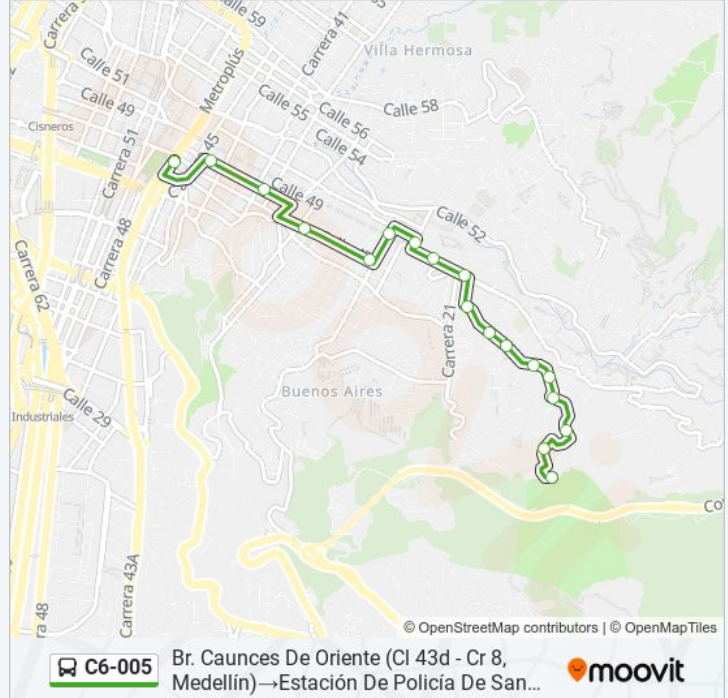

Centro Comercial La Central (Cl 49 - Cr 20b, Medellín)

Parroquia Santa Mónica (Cl 49 - Cr 26, Medellín)

Br. Miraflores (Cr 28 - Cr 49, Medellín)

Estación Buenos Aires (Cr 30 - Cl 49, Medellín)

Br. Buenos Aires (Cl 47 - Cr 30, Medellín)

Idem Federico Ozanam (Cl 47 - Cr 36, Medellín)

Br. Bomboná 1 (Cl 48 - Cr 39, Medellín)

Horario de la línea C6-005 de autobús

Br. Caunces De Oriente (Cl 43d - Cr 8, Medellín)→Estación De Policía De San Antonio (Cr 46 - Cl 46, Medellín) Horario de ruta:

lunes	04:30 - 23:00
martes	04:30 - 23:00
miércoles	04:30 - 23:00
jueves	04:30 - 23:00
viernes	04:30 - 23:00
sábado	04:30 - 23:00
domingo	05:00 - 22:00

Información de la línea C6-005 de autobús

Dirección: Br. Caunces De Oriente (Cl 43d - Cr 8, Medellín)→Estación De Policía De San Antonio (Cr 46 - Cl 46, Medellín)

Paradas: 18

Duración del viaje: 12 min

Resumen de la línea:

Plaza San Ignacio (Cl 48 - Cr 43, Medellín)

Estación De Policía De San Antonio (Cr 46 - Cl 46, Medellín)

Sentido: Estación De Policía De San Antonio (Cr 46 - Cl 46, Medellín) → Br. Caunces De Oriente (Cl 43d - Cr 8, Medellín)