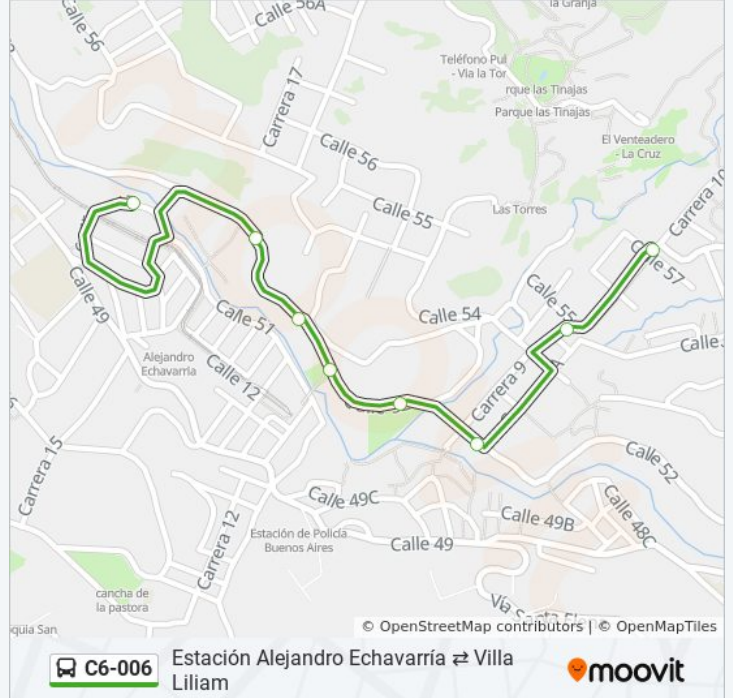

8 paradas

[VER HORARIO DE LA LÍNEA](#)

Br. Alejandro Echavarría (Cr 17 - Cl 50a, Medellín)

Br. Alejandro Echavarría (Cl 52 - Cr 15, Medellín)

Br. Villatina (Cl 52 - Cr 13, Medellín)

Estación Oriente (Cl 52 - Cr 12, Medellín)

Br. Alejandro Echavarría (Cr 17 - Cl 50a, Medellín)→Br.Villa Liliam (Cr 8a - Cl 57, Medellín)

Horario de ruta:

lunes	04:30 - 23:00
martes	04:30 - 23:00
miércoles	04:30 - 23:00
jueves	04:30 - 23:00
viernes	04:30 - 23:00
sábado	04:30 - 23:00
domingo	05:00 - 22:00

Información de la línea C6-006 de autobús

Dirección: Br. Alejandro Echavarría (Cr 17 - Cl 50a, Medellín)→Br.Villa Liliam (Cr 8a - Cl 57, Medellín)

Paradas: 8

Duración del viaje: 4 min

Resumen de la línea:

Sentido: Br.Villa Liliam (Cr 8a - CI 57, Medellín)→Br. Alejandro Echavarría (Cr 17 - CI 50a, Medellín)

8 paradas

[VER HORARIO DE LA LÍNEA](#)

Br.Villa Liliam (Cr 8a - CI 57, Medellín)

Br.Villa Liliam (Cr 9 - CI 54, Medellín)