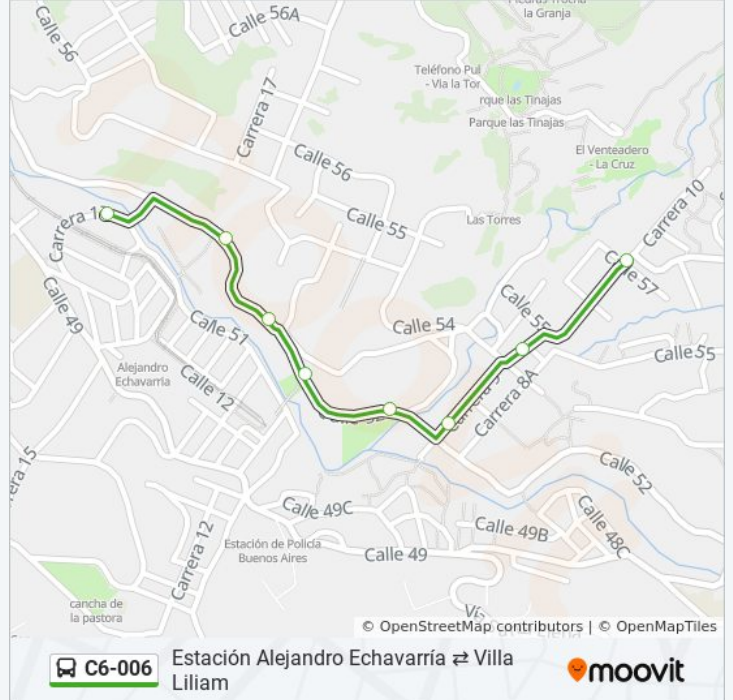

Sentido: Br.Villa Liliam (Cr 8a - CI 57, Medellín)→Br. Alejandro Echavarría (Cr 17 - CI 50a, Medellín)

8 paradas

[VER HORARIO DE LA LÍNEA](#)

Br.Villa Liliam (Cr 8a - CI 57, Medellín)

Br.Villa Liliam (Cr 9 - CI 54, Medellín)

Br.Villa Liliam (Cr 9 - CI 52, Medellín)

Quebrada La Castro (CI 52 - Cr 10, Medellín)

Estación Oriente (CI 52 - Cr 12, Medellín)

Br. Villatina (CI 52 - Cr 13, Medellín)

Br. Alejandro Echavarría (Cr 15a - CI 52, Medellín)

Br. Alejandro Echavarría (Cr 17 - CI 50a, Medellín)

Horario de la línea C6-006 de autobús

Br.Villa Liliam (Cr 8a - CI 57, Medellín)→Br. Alejandro Echavarría (Cr 17 - CI 50a, Medellín)

Horario de ruta:

lunes	04:30 - 23:00
martes	04:30 - 23:00
miércoles	04:30 - 23:00
jueves	04:30 - 23:00
viernes	04:30 - 23:00
sábado	04:30 - 23:00
domingo	05:00 - 22:00

Información de la línea C6-006 de autobús

Dirección: Br.Villa Liliam (Cr 8a - CI 57, Medellín)→Br. Alejandro Echavarría (Cr 17 - CI 50a, Medellín)

Paradas: 8

Duración del viaje: 3 min

Resumen de la línea: