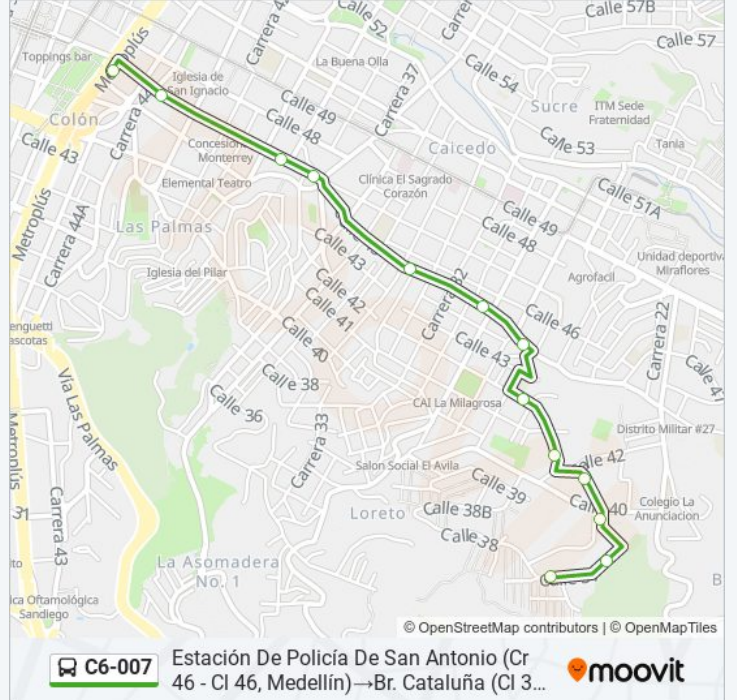

Los horarios y mapas de la línea C6-007 de autobús están disponibles en un PDF en moovitapp.com. Utiliza [Moovit App](#) para ver los horarios de los autobuses en vivo, el horario del tren o el horario del metro y las indicaciones paso a paso para todo el transporte público en Medellín.

[Acerca de Moovit](#) • [Soluciones MaaS](#) • [Países incluidos](#) • [Comunidad de Moovitors](#)

© 2024 Moovit - Todos los derechos reservados

Mira los tiempos de llegada en tiempo real