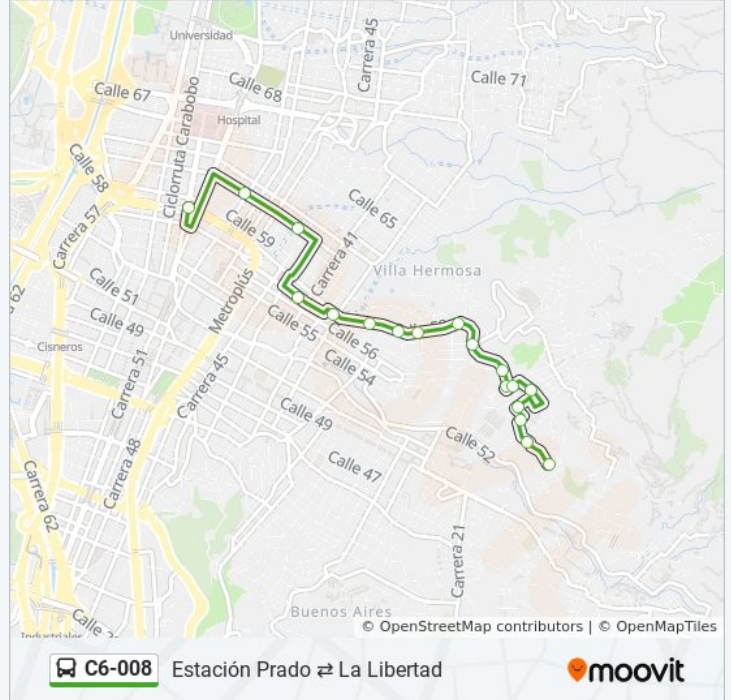

Horario de la línea C6-008 de autobús

Estación Prado (Cr 51d - CI 58, Medellín)→Br. La Libertad (CI 56a - Cr 20a, Medellín) Horario de ruta:

lunes	04:30 - 23:00
martes	04:30 - 23:00
miércoles	04:30 - 23:00
jueves	04:30 - 23:00
viernes	04:30 - 23:00
sábado	04:30 - 23:00
domingo	05:00 - 22:00

Información de la línea C6-008 de autobús

Dirección: Estación Prado (Cr 51d - CI 58, Medellín)→Br. La Libertad (CI 56a - Cr 20a, Medellín)

Paradas: 18

Duración del viaje: 11 min

Resumen de la línea:

Los horarios y mapas de la línea C6-008 de autobús están disponibles en un PDF en moovitapp.com. Utiliza [Moovit App](#) para ver los horarios de los autobuses en vivo, el horario del tren o el horario del metro y las indicaciones paso a paso para todo el transporte público en Medellín.