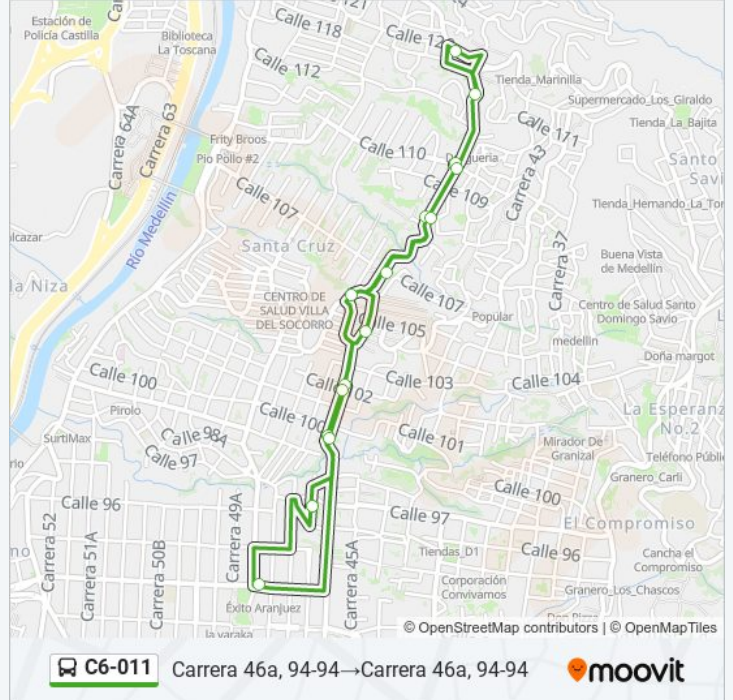

 **C6-011****Carrera 46a, 94-94→Carrera 46a, 94-94**[Usa La App](#)

La línea C6-011 de autobús (Carrera 46a, 94-94→Carrera 46a, 94-94) tiene una ruta. Sus horas de operación los días laborables regulares son:

Cra 46 Con Cll 108

Cra 46 Con Cll 110

Calle 120, 471-4749

Cra 46 Con Cll 116

Cra 46 Con Cll 110

Cra 46 Con Cll 108

Carrera 47, 1061-1069

Br. Villa Del Socorro (Cr 46a - Cl 102, Medellín)

Colegio La Asunción (Cr 46a - Cl 99, Medellín)

Calle 94, 482-4870

Carrera 46a, 94-94

Horario de la línea C6-011 de autobús

Carrera 46a, 94-94→Carrera 46a, 94-94 Horario de ruta:

lunes	04:00 - 23:30
martes	04:00 - 23:30
miércoles	04:00 - 23:30
jueves	04:00 - 23:30
viernes	04:00 - 23:30
sábado	04:00 - 23:30
domingo	04:30 - 22:30

Información de la línea C6-011 de autobús**Dirección:** Carrera 46a, 94-94→Carrera 46a, 94-94**Paradas:** 16**Duración del viaje:** 12 min**Resumen de la línea:**

Los horarios y mapas de la línea C6-011 de autobús están disponibles en un PDF en moovitapp.com. Utiliza [Moovit App](#) para ver los horarios de los autobuses en vivo, el horario del tren o el horario del metro y las indicaciones paso a paso para todo el transporte público en Medellín.