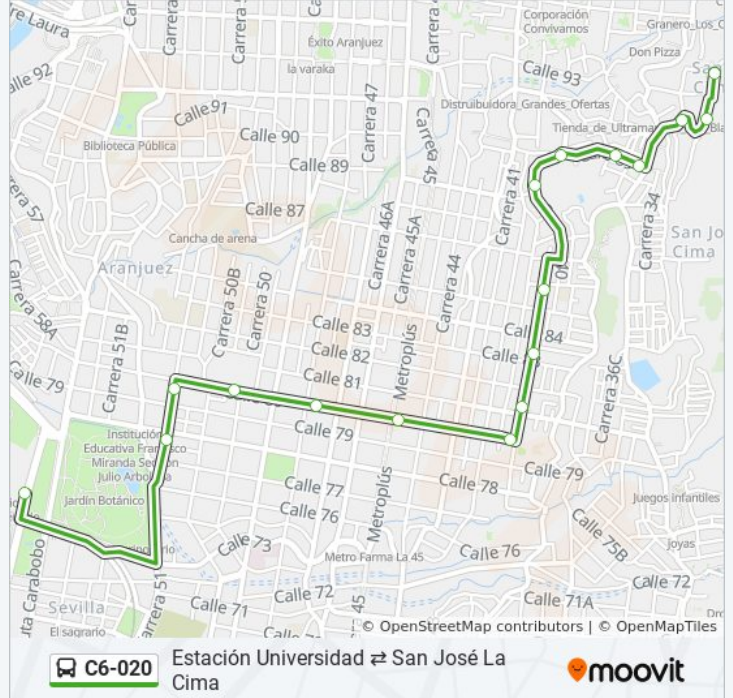

Br. San José De La Cima (Cr 32 - CI 89a, Medellín)

Br. San José De La Cima (Cr 31b - CI 90a,

Horario de la línea C6-020 de autobús

Estación Universidad (Cr 53 - CI 73, Medellín)→Br. San José De La Cima (Cr 31b - CI 92c, Medellín)

Horario de ruta:

lunes	04:30 - 23:00
martes	04:30 - 23:00
miércoles	04:30 - 23:00
jueves	04:30 - 23:00
viernes	04:30 - 23:00
sábado	04:30 - 23:00
domingo	05:00 - 22:00

Información de la línea C6-020 de autobús

Dirección: Estación Universidad (Cr 53 - CI 73, Medellín)→Br. San José De La Cima (Cr 31b - CI 92c, Medellín)

Paradas: 17

Duración del viaje: 11 min

Resumen de la línea:

Medellín)

Br. San José De La Cima (Cr 31b - Cl 92c,
Medellín)