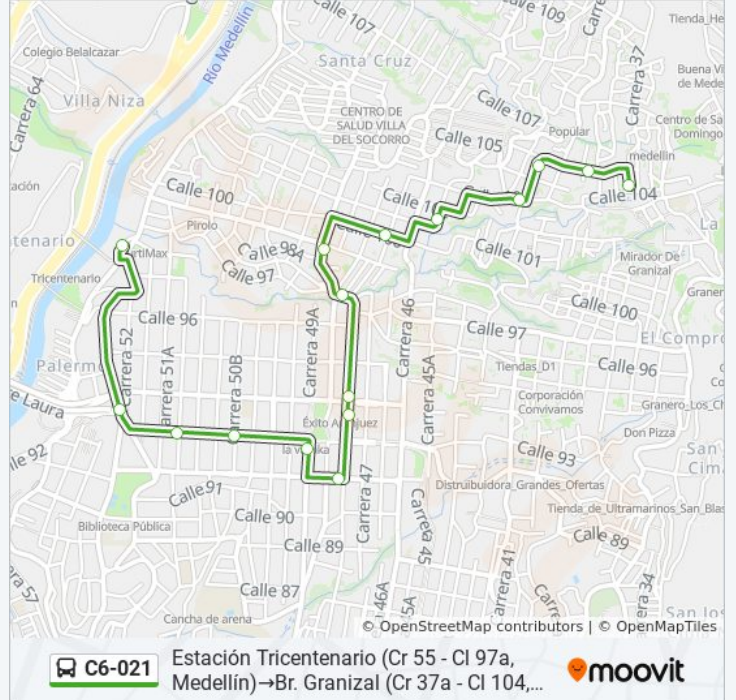

(1) a Br. Granizal (CI 104 - Cr 36b, Medellín)→Estación Tricentenario (Cr 55 - CI 97a, Medellín): 04:30 - 23:00(2) a Estación Tricentenario (Cr 55 - CI 97a, Medellín)→Br. Granizal (Cr 37a - CI 104, Medellín): 04:30 - 23:00

**Sentido: Estación Tricentenario (Cr 55 - CI 97a, Medellín)→Br. Granizal (Cr 37a - CI 104, Medellín)**

16 paradas

[VER HORARIO DE LA LÍNEA](#)

Estación Tricentenario (Cr 55 - CI 97a, Medellín)

Puente Madre Laura (Cr 53 - CI 93, Medellín)

### Horario de la línea C6-021 de autobús

Estación Tricentenario (Cr 55 - CI 97a, Medellín)→Br. Granizal (Cr 37a - CI 104, Medellín)

Horario de ruta:

lunes	04:30 - 23:00
martes	04:30 - 23:00
miércoles	04:30 - 23:00
jueves	04:30 - 23:00
viernes	04:30 - 23:00
sábado	04:30 - 23:00
domingo	05:00 - 22:00

### Información de la línea C6-021 de autobús

**Dirección:** Estación Tricentenario (Cr 55 - CI 97a, Medellín)→Br. Granizal (Cr 37a - CI 104, Medellín)

**Paradas:** 16

**Duración del viaje:** 10 min

**Resumen de la línea:**