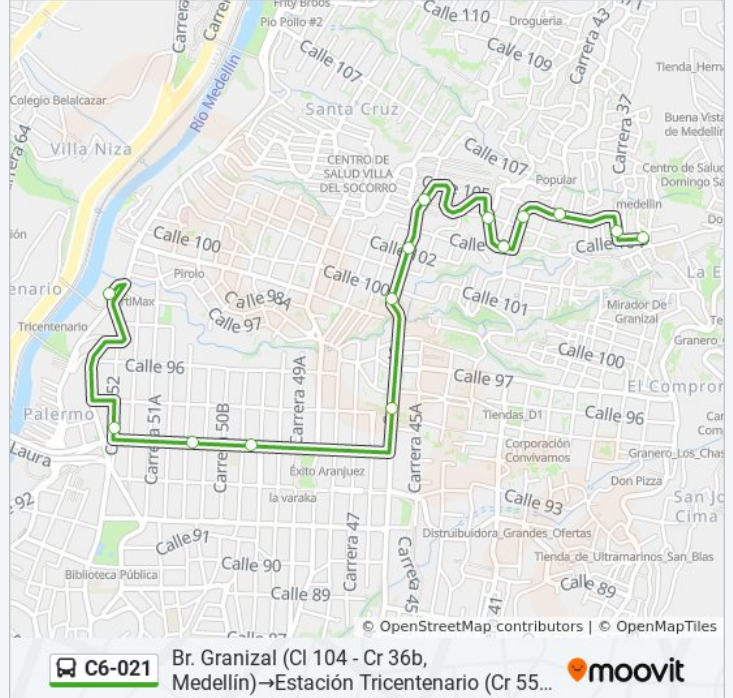

Colegio José Eusebio Caro (CI 94 - Cr 50, Medellín)

Br. San Isidro (CI 94 - Cr 50c, Medellín)

Br. San Isidro (Cr 52 - CI 94, Medellín)

Estación Tricentenario (Cr 55 - CI 97a, Medellín)

#### Horario de la línea C6-021 de autobús

Br. Granizal (CI 104 - Cr 36b, Medellín)→Estación Tricentenario (Cr 55 - CI 97a, Medellín) Horario de ruta:

lunes	04:30 - 23:00
martes	04:30 - 23:00
miércoles	04:30 - 23:00
jueves	04:30 - 23:00
viernes	04:30 - 23:00
sábado	04:30 - 23:00
domingo	05:00 - 22:00

#### Información de la línea C6-021 de autobús

**Dirección:** Br. Granizal (CI 104 - Cr 36b, Medellín)→Estación Tricentenario (Cr 55 - CI 97a, Medellín)

**Paradas:** 14

**Duración del viaje:** 9 min

**Resumen de la línea:**

**Sentido: Estación Tricentenario (Cr 55 - CI 97a, Medellín)→Br. Granizal (Cr 37a - CI 104, Medellín)**

16 paradas

[VER HORARIO DE LA LÍNEA](#)

Estación Tricentenario (Cr 55 - CI 97a, Medellín)

Puente Madre Laura (Cr 53 - CI 93, Medellín)