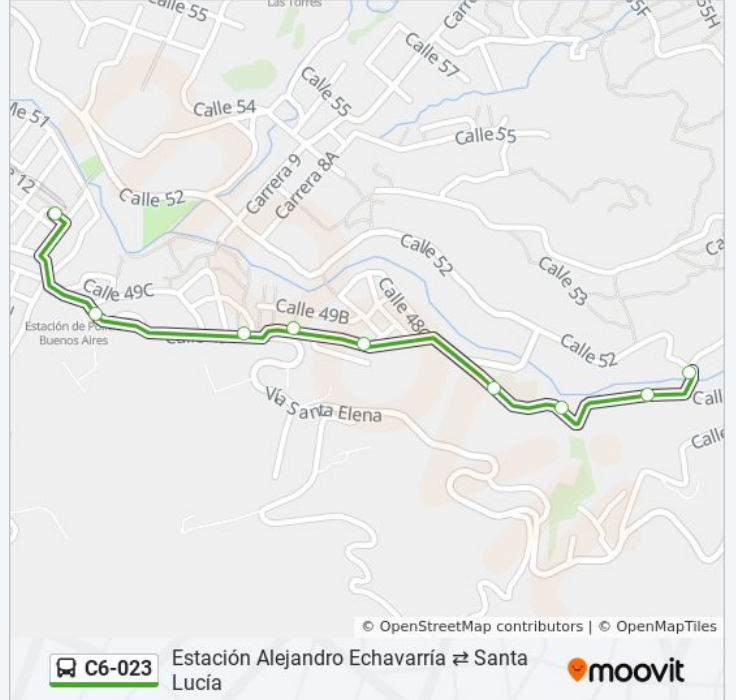

Subestación Eléctrica De Miraflores (CI 49 - Cr 7, Medellín)

Estación De Policía De Buenos Aires (CI 49 - Cr 9b, Medellín)

Estación Oriente (CI 49a - Cr 12, Medellín)

Horario de la línea C6-023 de autobús

Quebrada Santa Bárbara (CI 51b - Cr 1bb, Medellín)→Estación Oriente (CI 49a - Cr 12, Medellín)

Horario de ruta:

lunes	04:30 - 23:00
martes	04:30 - 23:00
miércoles	04:30 - 23:00
jueves	04:30 - 23:00
viernes	04:30 - 23:00
sábado	04:30 - 23:00
domingo	05:00 - 22:00

Información de la línea C6-023 de autobús

Dirección: Quebrada Santa Bárbara (CI 51b - Cr 1bb, Medellín)→Estación Oriente (CI 49a - Cr 12, Medellín)

Paradas: 9

Duración del viaje: 4 min

Resumen de la línea: