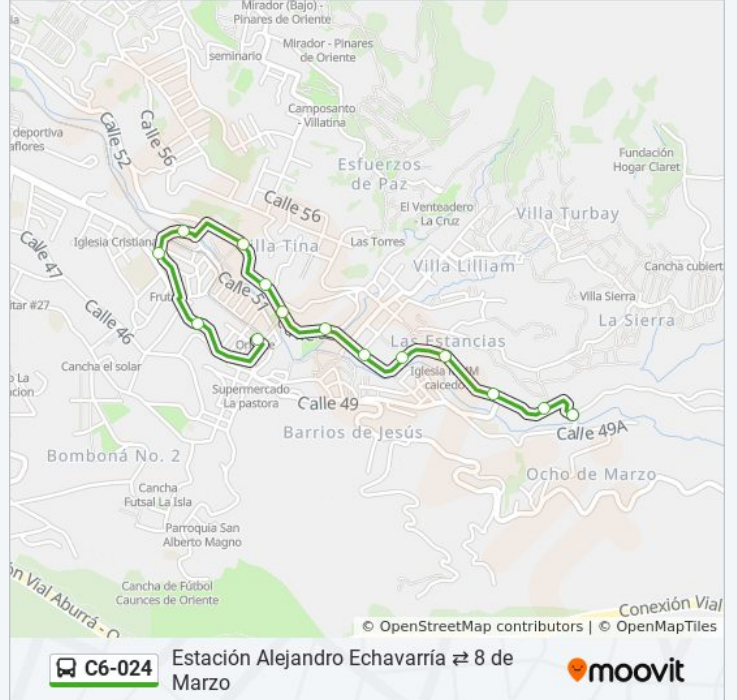

Horario de la línea C6-024 de autobús

Quebrada Santa Bárbara (CI 51b - Cr 1bb, Medellín)→Estación Oriente (CI 49a - Cr 12, Medellín) Horario de ruta:

lunes	04:30 - 23:00
martes	04:30 - 23:00
miércoles	04:30 - 23:00
jueves	04:30 - 23:00
viernes	04:30 - 23:00
sábado	04:30 - 23:00
domingo	05:00 - 22:00

Información de la línea C6-024 de autobús

Dirección: Quebrada Santa Bárbara (CI 51b - Cr 1bb, Medellín)→Estación Oriente (CI 49a - Cr 12, Medellín)

Paradas: 14

Duración del viaje: 6 min

Resumen de la línea: