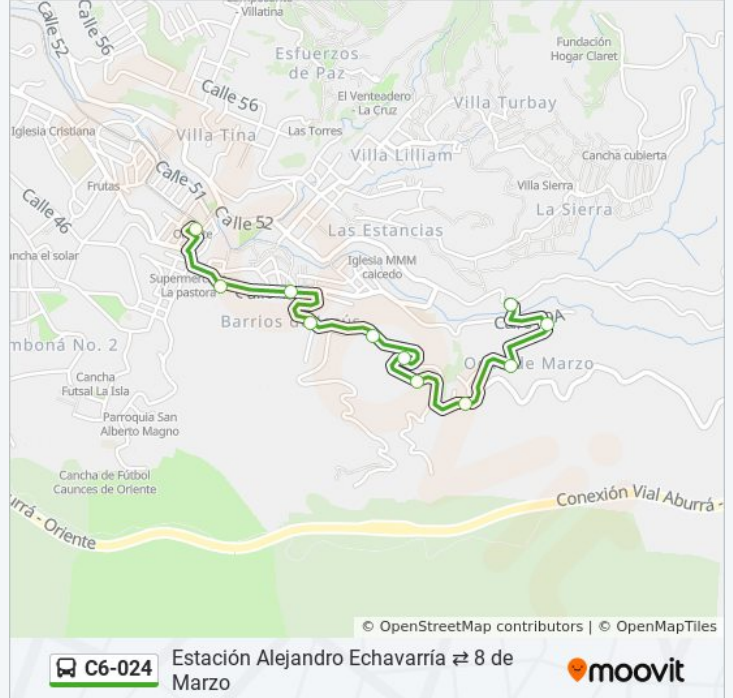

11 paradas

[VER HORARIO DE LA LÍNEA](#)

Estación Oriente (CI 49a - Cr 12, Medellín)

Estación De Policía De Buenos Aires (CI 49 - Cr 9b, Medellín)

Subestación Eléctrica De Miraflores (CI 45e - Cr 6c, Medellín)

lunes	04:30 - 23:00
martes	04:30 - 23:00
miércoles	04:30 - 23:00
jueves	04:30 - 23:00
viernes	04:30 - 23:00
sábado	04:30 - 23:00
domingo	05:00 - 22:00

Información de la línea C6-024 de autobús

Dirección: Estación Oriente (CI 49a - Cr 12, Medellín)→Quebrada Santa Bárbara (CI 51b - Cr 1bb, Medellín)

Paradas: 11

Duración del viaje: 5 min

Resumen de la línea:

Sentido: Quebrada Santa Bárbara (CI 51b - Cr 1bb, Medellín)→Estación Oriente (CI 49a - Cr 12, Medellín)

14 paradas

[VER HORARIO DE LA LÍNEA](#)

- Quebrada Santa Bárbara (CI 51b - Cr 1bb, Medellín)
- Br. Juan Pablo II (CI 52 - Cr 2a, Medellín)
- Br. Juan Pablo II (Cr 3 - CI 52, Medellín)
- Br. Las Estancias (CI 52 - Cr 5, Medellín)
- Br. Villa Liliam (CI 52 - Cr 6, Medellín)
- Br. Villa Liliam (CI 52 - Cr 8, Medellín)
- Quebrada La Castro (CI 52 - Cr 10, Medellín)
- Estación Oriente (CI 52 - Cr 12, Medellín)
- Br. Villatina (CI 52 - Cr 13, Medellín)
- Br. Alejandro Echavarría (Cr 15a - CI 52, Medellín)
- Br. Alejandro Echavarría (Cr 17 - CI 50a, Medellín)
- Br. Alejandro Echavarría (Cr 17 - CI 49, Medellín)
- Br. Alejandro Echavarría (CI 49 - Cr 14, Medellín)
- Estación Oriente (CI 49a - Cr 12, Medellín)