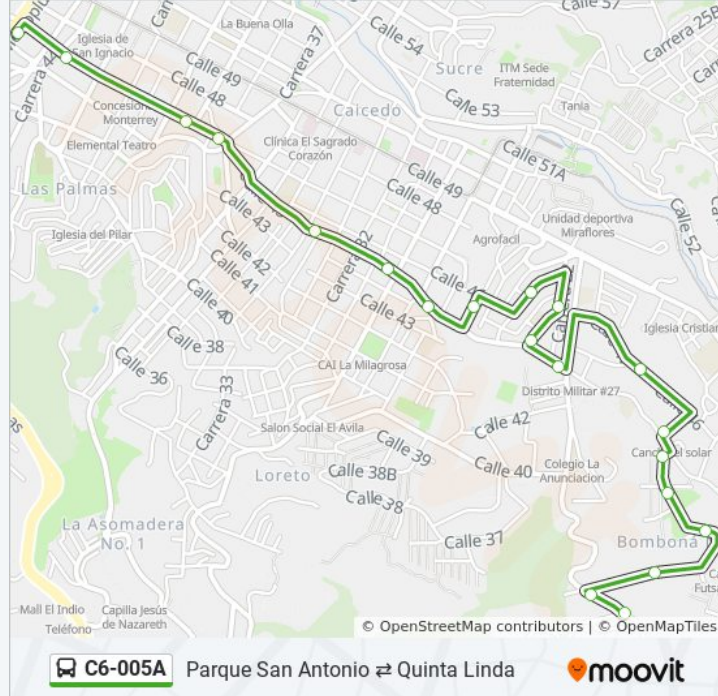

**Resumen de la línea:**

Estación De Policía De San Antonio (Cr 46 - Cl 46, Medellín)

**Sentido: Estación De Policía De San Antonio (Cr 46 - Cl 46, Medellín)→Ermita Del Padre Marianito (Cl 34 - Cr 19, Medellín)**

### Horario de la línea C6-005A de autobús

Estación De Policía De San Antonio (Cr 46 - Cl 46, Medellín)→Ermita Del Padre Marianito (Cl 34 - Cr 19, Medellín) Horario de ruta:

lunes	04:30 - 23:00
martes	04:30 - 23:00
miércoles	04:30 - 23:00
jueves	04:30 - 23:00
viernes	04:30 - 23:00
sábado	04:30 - 23:00
domingo	05:00 - 22:00

### Información de la línea C6-005A de autobús

**Dirección:** Estación De Policía De San Antonio (Cr 46 - Cl 46, Medellín)→Ermita Del Padre Marianito (Cl 34 - Cr 19, Medellín)

**Paradas:** 20

**Duración del viaje:** 12 min

**Resumen de la línea:**

Br. Bomboná 2 (Cl 36 - Cr 15, Medellín)

Batallón Bomboná (Cl 35 - Cr 16, Medellín)

Batallón Bomboná (Cr 20 - Cl 34, Medellín)

Ermita Del Padre Marianito (Cl 34 - Cr 19, Medellín)

Los horarios y mapas de la línea C6-005A de autobús están disponibles en un PDF en [moovitapp.com](https://moovitapp.com). Utiliza [Moovit App](#) para ver los horarios de los autobuses en vivo, el horario del tren o el horario del metro y las indicaciones paso a paso para todo el transporte público en Medellín.