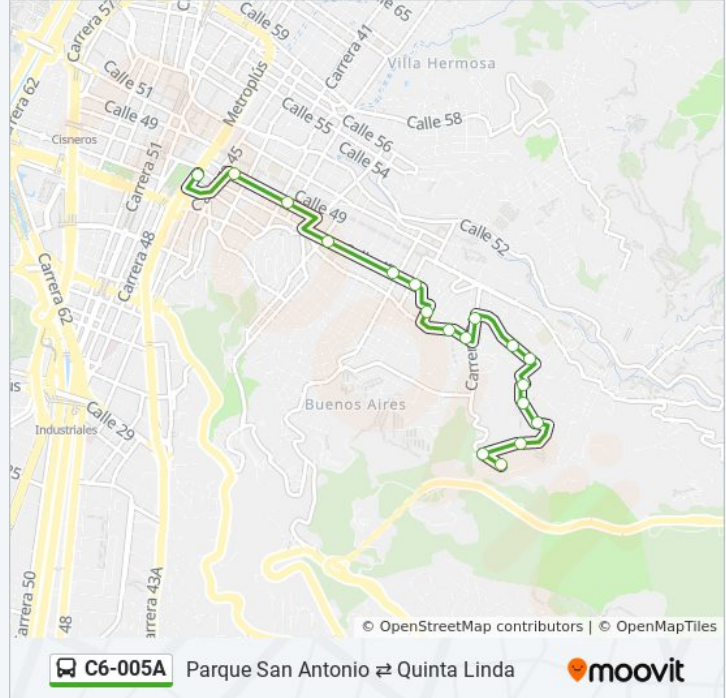

Distrito Militar 27 (CI 45 - Cr 21, Medellín)

Br. Miraflores (CI 45a - Cr 22a, Medellín)

Br. Miraflores (Cr 27 - CI 45, Medellín)

Urbanización Los Andes (CI 47 - Cr 28, Medellín)

Br. Buenos Aires (CI 47 - Cr 30, Medellín)

#### Información de la línea C6-005A de autobús

**Dirección:** Ermita Del Padre Marianito (CI 34 - Cr 19, Medellín)→Estación De Policía De San Antonio (Cr 46 - CI 46, Medellín)

**Paradas:** 18

**Duración del viaje:** 12 min

**Resumen de la línea:**

Estación De Policía De San Antonio (Cr 46 - Cl 46, Medellín)

**Sentido: Estación De Policía De San Antonio (Cr 46 - Cl 46, Medellín)→Ermita Del Padre Marianito (Cl 34 - Cr 19, Medellín)**