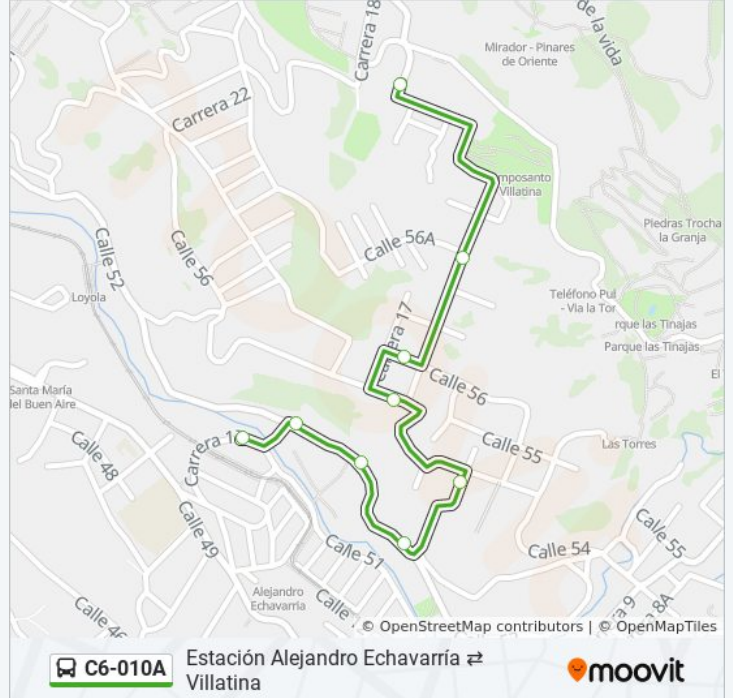

#### Información de la línea C6-010A de autobús

**Dirección:** Br. Alejandro Echavarría (Cr 17 - Cl 50a, Medellín)→Br. Villatina (Cr 17b - Cl 56ee, Medellín)

**Paradas:** 9

**Duración del viaje:** 4 min

**Resumen de la línea:**

### Horario de la línea C6-010A de autobús

Br. Villatina (Cr 17b - Cl 56e, Medellín)→Br. Alejandro Echavarría (Cr 17 - Cl 50a, Medellín) Horario de ruta:

lunes	04:30 - 23:00
martes	04:30 - 23:00
miércoles	04:30 - 23:00
jueves	04:30 - 23:00
viernes	04:30 - 23:00
sábado	04:30 - 23:00
domingo	05:00 - 22:00

### Información de la línea C6-010A de autobús

**Dirección:** Br. Villatina (Cr 17b - Cl 56e, Medellín)→Br. Alejandro Echavarría (Cr 17 - Cl 50a, Medellín)

**Paradas:** 9

**Duración del viaje:** 4 min

**Resumen de la línea:**

**Sentido: Uva Sol De Oriente (Cr 23 - Cl 56h, Medellín)→Uva Sol De Oriente (Cr 23 - Cl 56h, Medellín)**

18 paradas

[VER HORARIO DE LA LÍNEA](#)

- Uva Sol De Oriente (Cr 23 - Cl 56h, Medellín)
- Br. Villatina (Cr 17b - Cl 56e, Medellín)
- Br. Villatina (Cr 16 - Cl 56a, Medellín)
- Br. Villatina (Cl 55 - Cr 16, Medellín)
- Br. Villatina (Cl 54 - Cr 16, Medellín)
- Br. Villatina (Cr 13 - Cl 52b, Medellín)
- Br. Villatina (Cl 52 - Cr 13, Medellín)
- Br. Alejandro Echavarría (Cr 15a - Cl 52, Medellín)
- Br. Alejandro Echavarría (Cl 52 - Cr 16, Medellín)
- Br. Alejandro Echavarría (Cr 17 - Cl 50a, Medellín)
- Br. Alejandro Echavarría (Cl 52 - Cr 15, Medellín)
- Br. Villatina (Cl 52 - Cr 13, Medellín)
- Br. Villatina (Cr 13 - Cl 52b, Medellín)
- Br. Villatina (Cl 54 - Cr 16, Medellín)
- Br. Villatina (Cl 55 - Cr 16, Medellín)
- Br. Villatina (Cr 16 - Cl 56b, Medellín)
- Br. Villatina (Cr 17b - Cl 56e, Medellín)