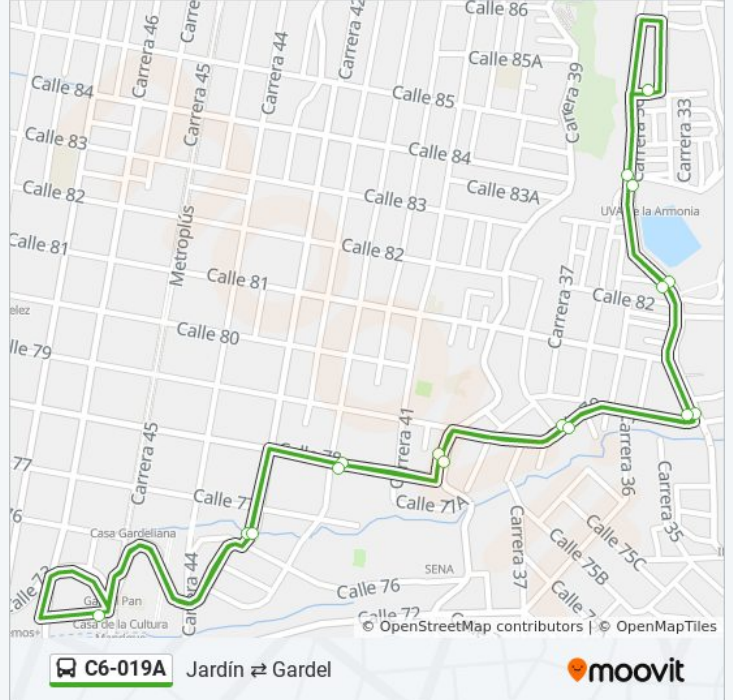

Los horarios y mapas de la línea C6-019A de autobús están disponibles en un PDF en moovitapp.com. Utiliza [Moovit App](#) para ver los horarios de los autobuses en vivo, el horario del tren o el horario del metro y las indicaciones paso a paso para todo el transporte público en Medellín.

[Acerca de Moovit](#) • [Soluciones MaaS](#) • [Países incluidos](#) • [Comunidad de Moovitors](#)

© 2024 Moovit - Todos los derechos reservados

Mira los tiempos de llegada en tiempo real