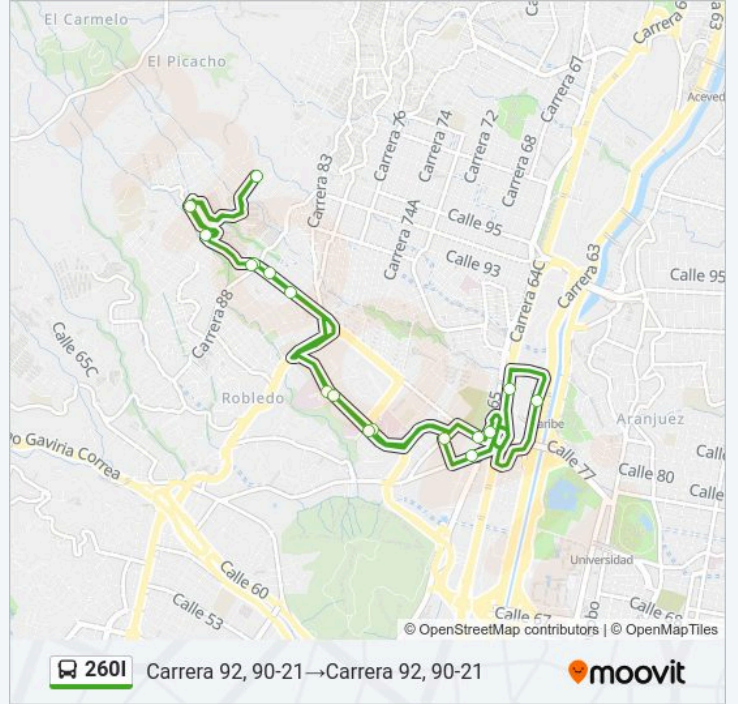

**Línea 260I**

Carrera 92, 90-21 → Carrera 92, 90-21

Usa La App

La línea 260I de autobús (Carrera 92, 90-21 → Carrera 92, 90-21) tiene una ruta. Sus horas de operación los días laborables regulares son:

(1) a Carrera 92, 90-21 → Carrera 92, 90-21: 05:00-04:54

[VER HORARIO DE LA LÍNEA](#)

Carrera 92, 90-21

Carrera 94, 802-8060

Carrera 92

Calle 80, 8827-8845

Calle 80, 861-8697

Calle 78b, 72a351-72a413

Calle 78b, 71a, Hospital Pablo Tobón Uribe

Calle 78b, 72a, Tecnológico De Antioquia

Calle 80, 87a84-87a152

Calle 80, 8828-8846

Carrera 92, 90-21

**Horario de la línea 260I de autobús**

Carrera 92, 90-21 → Carrera 92, 90-21 Horario de ruta:

lunes	05:00-04:54
martes	05:00-04:54
miércoles	05:00-04:54
jueves	05:00-04:54
viernes	05:00-04:54
sábado	05:00-04:54
domingo	05:06-04:54

**Información de la línea 260I de autobús****Dirección:** Carrera 92, 90-21 → Carrera 92, 90-21**Paradas:** 18**Duración del viaje:** 20 min**Resumen de la línea:**

Los horarios y mapas de la línea 260I de autobús están disponibles en un PDF en [moovitapp.com](https://moovitapp.com). Utiliza Moovit App para ver los horarios de los autobuses en vivo, el horario del tren o el horario del metro y las indicaciones paso a paso para todo el transporte público en Medellín.