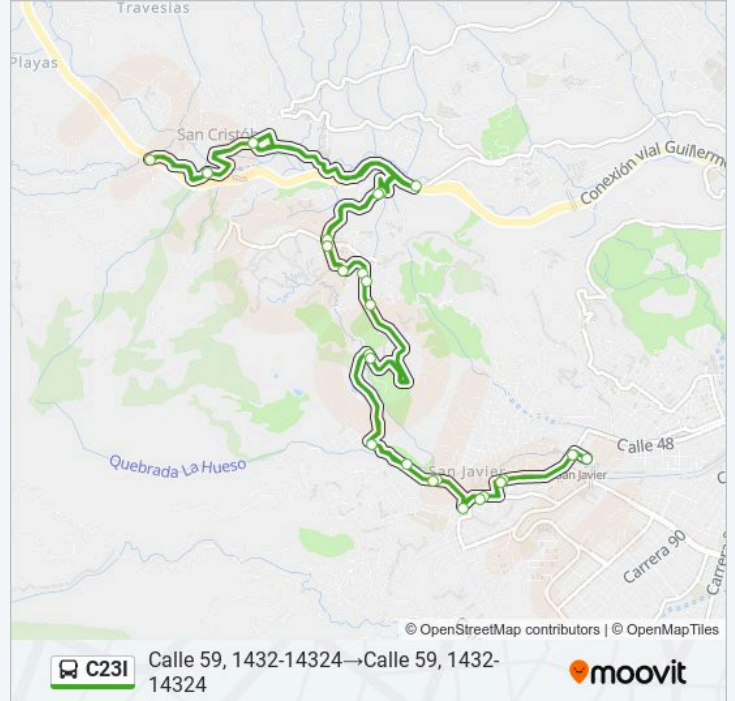

Carrera 125, 5436-54134

Carrera 121, 5770-57292

Cr Al Mar

Carrera 130, 6143, Parque San Cristobal

Calle 58c, 1321-132117

Calle 59, 1432-14324

Sentido: Calle 59, 1432-14324→Vereda La Palma

33 paradas

[VER HORARIO DE LA LÍNEA](#)

Calle 59, 1432-14324

Calle 63, 13723-13745

Calle 63, 133-19

Calle 63, 1311

Carrera 130, 6143, Parque San Cristobal

Carrera 121, 61a-134

Carrera 125, 53b21-53b187