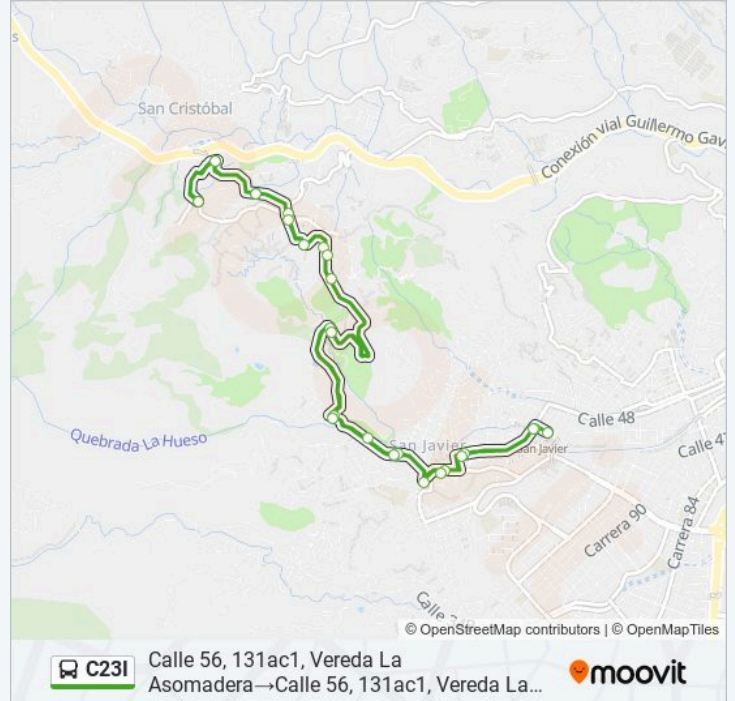

Paradas: 27

Duración del viaje: 23 min

Resumen de la línea:

Calle 42, 108a342-108a348

Calle 43, 115a30-115a136

Calle 43, 120a2-120a32

Calle 48b, 120e11-120e67

Calle 48d, 1212-12196

Carrera 122, 48d2-48d32

Carrera 125, 5436-54134

Calle 55a, 125a, Vereda La Asomadera

Calle 58, 13161, Vereda La Asomadera

Calle 56, 131ac1, Vereda La Asomadera

Sentido: Calle 59, 1432-14324 → Calle 59, 1432-14324

29 paradas

[VER HORARIO DE LA LÍNEA](#)

Calle 59, 1432-14324

Calle 58c, 1321-132117

Carrera 130, 6143, Parque San Cristobal

Carrera 121, 61a-134

Carrera 125, 53b21-53b187

Calle 53, 1249-12433