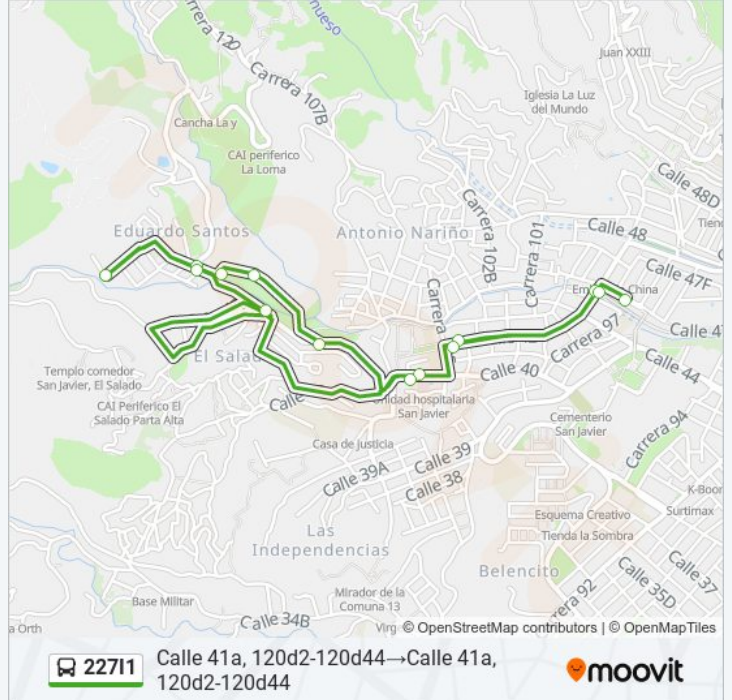

 22711

Calle 41a, 120d2-120d44→Calle 41a, 120d2-120d44

Usa La App

La línea 22711 de autobús (Calle 41a, 120d2-120d44→Calle 41a, 120d2-120d44) tiene una ruta. Sus horas de operación los días laborables regulares son:

(1) a Calle 41a, 120d2-120d44→Calle 41a, 120d2-120d44: 04:07 - 23:01

Usa la aplicación Moovit para encontrar la parada de la línea 22711 de autobús más cercana y descubre cuándo llega la próxima línea 22711 de autobús

Calle 43, 115a30-115a136

Calle 43, 120a2-120a32

Calle 41a, 120d2-120d44

Horario de la línea 22711 de autobús

Calle 41a, 120d2-120d44→Calle 41a, 120d2-120d44

Horario de ruta:

lunes	04:07 - 23:01
martes	04:07 - 23:01
miércoles	04:07 - 23:01
jueves	04:07 - 23:01
viernes	04:07 - 23:01
sábado	04:07 - 23:01
domingo	04:07 - 22:55

Información de la línea 22711 de autobús

Dirección: Calle 41a, 120d2-120d44→Calle 41a, 120d2-120d44

Paradas: 15

Duración del viaje: 11 min

Resumen de la línea:

Los horarios y mapas de la línea 22711 de autobús están disponibles en un PDF en moovitapp.com. Utiliza [Moovit App](#) para ver los horarios de los autobuses en vivo, el horario del tren o el horario del metro y las indicaciones paso a paso para todo el transporte público en Medellín.