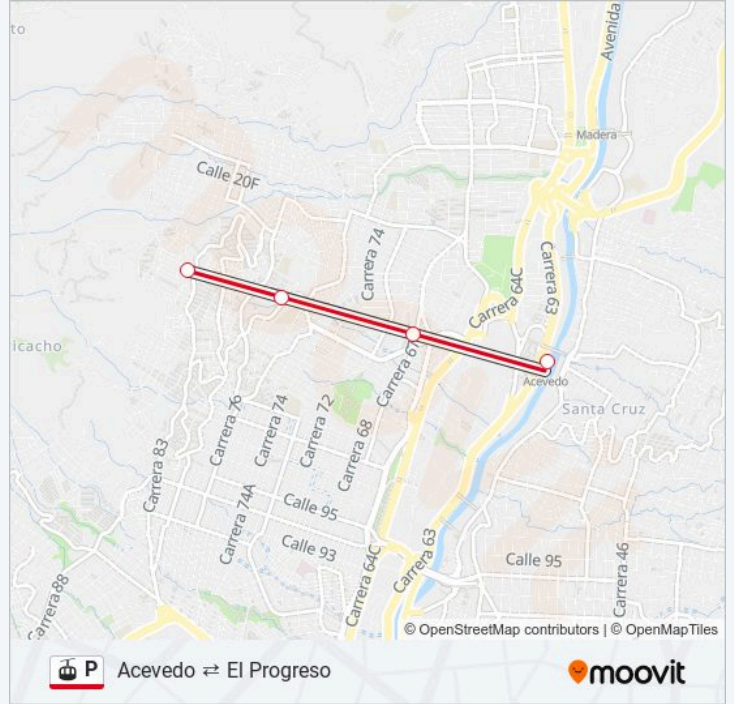

## Acevedo ⇄ El Progreso

Usa La App

La línea P de teleférico (Acevedo ⇄ El Progreso) tiene 2 rutas. Sus horas de operación los días laborables regulares son: (1) a Acevedo: 04:30 - 23:00(2) a El Progreso: 04:30 - 23:00

### Sentido: Acevedo

4 paradas

[VER HORARIO DE LA LÍNEA](#)

El Progreso

Doce De Octubre

Sena

Acevedo

### Horario de la línea P de teleférico

Acevedo Horario de ruta:

lunes	04:30 - 23:00
martes	04:30 - 23:00
miércoles	04:30 - 23:00
jueves	04:30 - 23:00
viernes	04:30 - 23:00
sábado	04:30 - 23:00
domingo	09:00 - 22:00

### Información de la línea P de teleférico

**Dirección:** Acevedo

**Paradas:** 4

**Duración del viaje:** 7 min

**Resumen de la línea:**

Los horarios y mapas de la línea P de teleférico están disponibles en un PDF en [moovitapp.com](https://moovitapp.com). Utiliza Moovit App para ver los horarios de los autobuses en vivo, el horario del tren o el horario del metro y las indicaciones paso a paso para todo el transporte público en Medellín.