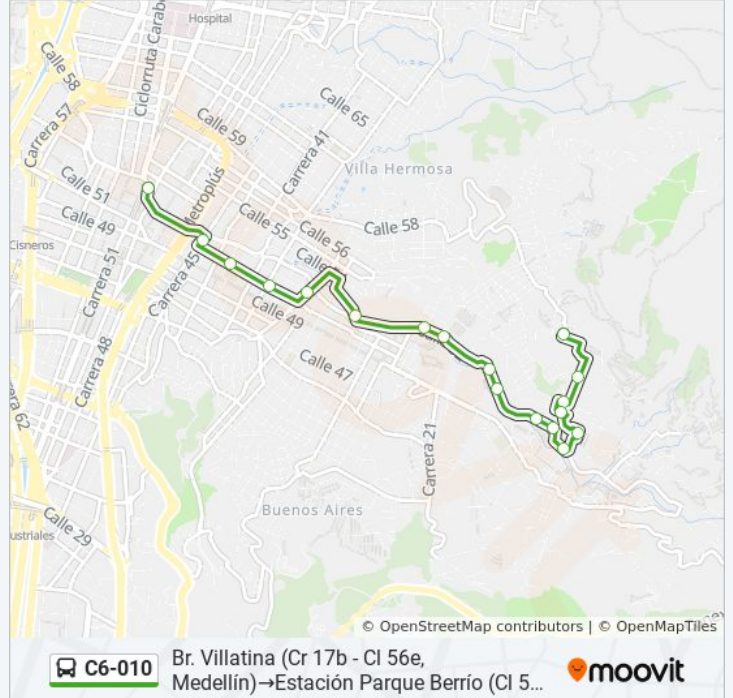

Estación Miraflores (CI 52 - Cr 25a, Medellín)

Br. Sucre (CI 52 - Cr 27, Medellín)

Br. Sucre (Cr 32 - CI 52, Medellín)

Museo Casa De La Memoria (Cr 36a - CI 50, Medellín)

Placita De Flores (CI 50 - Cr 38, Medellín)

Cefa (CI 50 - Cr 41, Medellín)

Br. La Candelaria (Cr 45 - CI 50, Medellín)

Horario de la línea C6-010 de autobús

Br. Villatina (Cr 17b - CI 56e, Medellín)→Estación Parque Berrío (CI 52 - Cr 50, Medellín) Horario de ruta:

lunes	04:30 - 23:00
martes	04:30 - 23:00
miércoles	04:30 - 23:00
jueves	04:30 - 23:00
viernes	04:30 - 23:00
sábado	04:30 - 23:00
domingo	05:00 - 22:00

Información de la línea C6-010 de autobús

Dirección: Br. Villatina (Cr 17b - CI 56e, Medellín)→Estación Parque Berrío (CI 52 - Cr 50, Medellín)

Paradas: 18

Duración del viaje: 13 min

Resumen de la línea:

Estación Parque Berrío (CI 52 - Cr 50, Medellín)

Sentido: Estación Parque Berrío (CI 52 - Cr 50, Medellín)→Br. Villatina (Cr 17b - CI 56ee, Medellín)