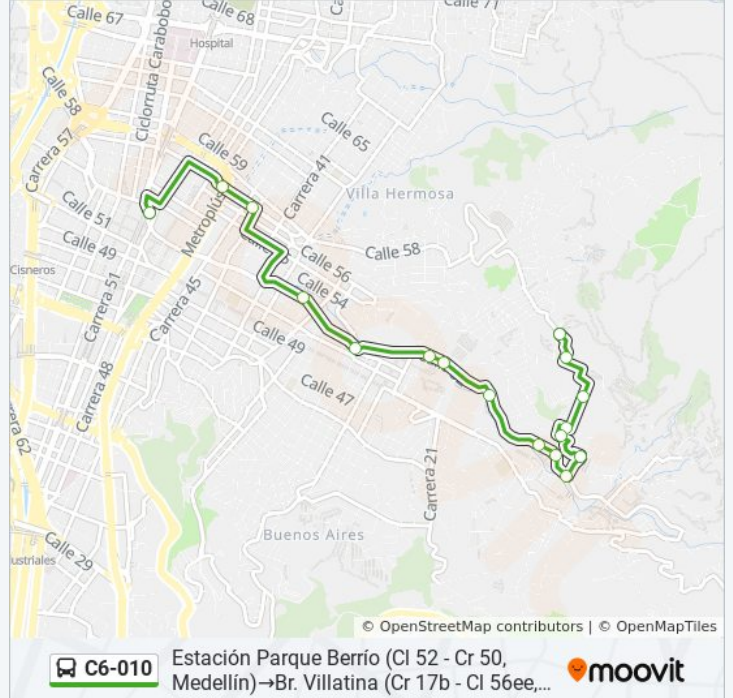

Horario de ruta:

lunes	04:30 - 23:00
martes	04:30 - 23:00
miércoles	04:30 - 23:00
jueves	04:30 - 23:00
viernes	04:30 - 23:00
sábado	04:30 - 23:00
domingo	05:00 - 22:00

Información de la línea C6-010 de autobús

Dirección: Estación Parque Berrío (CI 52 - Cr 50, Medellín)→Br. Villatina (Cr 17b - CI 56ee, Medellín)

Paradas: 17

Duración del viaje: 14 min

Resumen de la línea:

Sentido: Uva Sol De Oriente (Cr 23 - CI 56h, Medellín)→Uva Sol De Oriente (Cr 23 - CI 56h, Medellín)