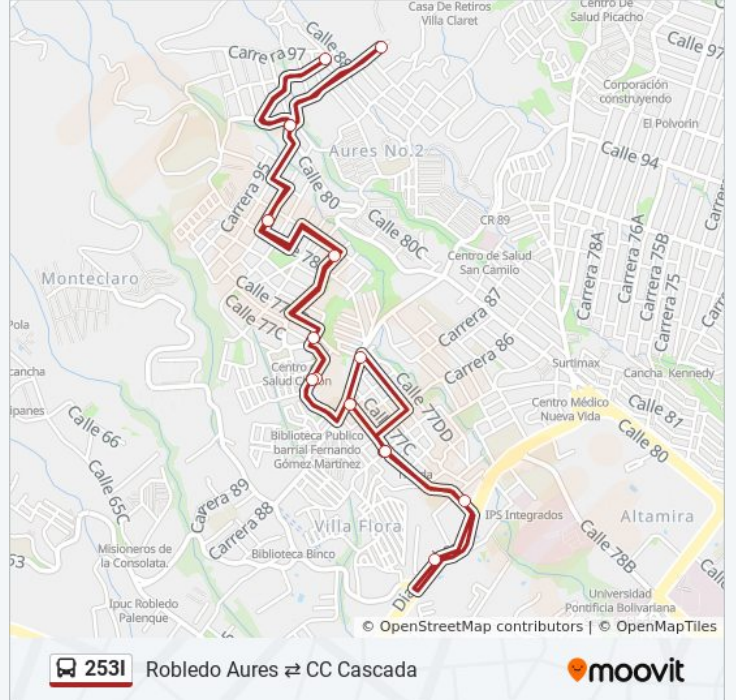

253I

Robledo Aures ⇌ CC Cascada

Usa La App

La línea 253I de autobús (Robledo Aures ⇌ CC Cascada) tiene una ruta. Sus horas de operación los días laborables regulares son:

(1) a Calle 81, 94aa2-94aa36→Calle 81, 94aa2-94aa36: 4:00 - 23:00

Calle 77bb, 871-8729

Carrera 85b, 77ab26-77ab92

Diagonal 80, 762-76152

Calle 77bb, 802-8056

Carrera 85b, 77ab26-77ab92

Carrera 88, 77d1-77d7

Calle 77cc, 90-24

Carrera 91, 77d2-77d42

Carrera 91b, 78a-56

Carrera 94, 78a2-78a102

Calle 81, 94aa2-94aa36

Horario de la línea 253I de autobús

Calle 81, 94aa2-94aa36→Calle 81, 94aa2-94aa36

Horario de ruta:

| | |
|-----------|--------------|
| lunes | 4:00 - 23:00 |
| martes | 4:00 - 23:00 |
| miércoles | 4:00 - 23:00 |
| jueves | 4:00 - 23:00 |
| viernes | 4:00 - 23:00 |
| sábado | 4:00 - 23:00 |
| domingo | 4:00 - 22:56 |

Información de la línea 253I de autobús

Dirección: Calle 81, 94aa2-94aa36→Calle 81, 94aa2-94aa36

Paradas: 17

Duración del viaje: 15 min

Resumen de la línea:

Los horarios y mapas de la línea 253I de autobús están disponibles en un PDF en moovitapp.com. Utiliza [Moovit App](#) para ver los horarios de los autobuses en vivo, el horario del tren o el horario del metro y las indicaciones paso a paso para todo el transporte público en Medellín.