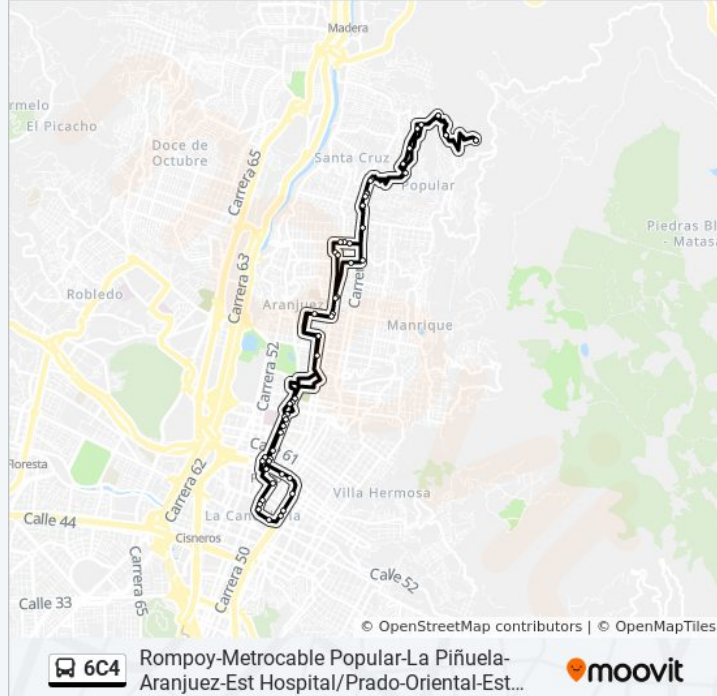

Pasaje Comercial Junin Maracaibo Calle 53, 49-124

Calle 56, 49102-49136

Carrera 51, 572, Estación Prado

Clínica Ces Prado Carrera 51, 582-5842

Estación Prado (Cr 51 - CI 58, Medellín)

Carrera 51, 60-24

Carrera 51, 622-62140

Carrera 51, 648-64108

Estación Hospital (Cr 51 - CI 65, Medellín)

Carrera 51, 65144

Estación Hospital (Cr 51 - CI 67, Medellín)

Carrera 51, 682-68134

Parque Brasilia (CI 80 - Cr 50, Medellín)

Br. Campo Valdes (Cr 49 - CI 83, Medellín)

Quebrada La Bermejala (Cr 49 - CI 85c, Medellín)

Calle 92 - Carrera 47

Carrera 46 - Calle 92

Cra 46 Con CII 96

Colegio La Asunción (Cr 46a - CI 99, Medellín)

Carrera 46a, 1012-10186

Cra 46a Con CII 104

Carrera 42b, 107a2, Metrocable Estación Popular Buses

Calle 121, 42b1-42b79

Carrera 30, 1111-11163

Carrera 28b, 108f23-108f33

Los horarios y mapas de la línea 6C4 de autobús están disponibles en un PDF en moovitapp.com. Utiliza [Moovit App](#) para ver los horarios de los autobuses en vivo, el horario del tren o el horario del metro y las indicaciones paso a paso para todo el transporte público en Medellín.