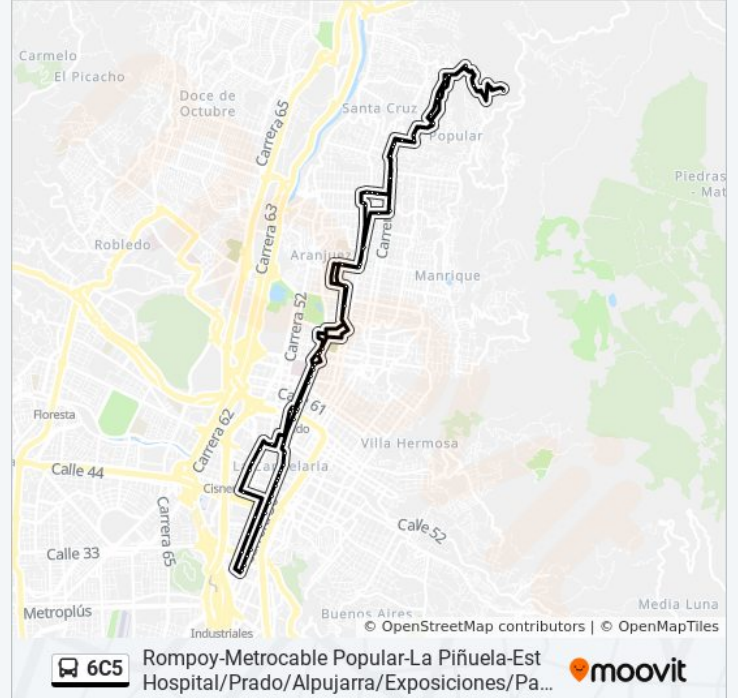

San Juan

Carrera 50, 4430-44140

Parque San Antonio Carrera 50

Carrera 50, 4666-46122

Carrera 50, 48-53

Carrera 50, 48-56

Plazuela Nutibara

Parque Berrío Carrera 50, 502-50106

Iglesia La Candelaria CII 50 Con Cra 51

Estación Parque Berrío (CI 52 - Cr 50, Medellín)

Plazuela Nutibara

Carrera 51, 572, Estación Prado

Clínica Ces Prado Carrera 51, 582-5842

Estación Prado (Cr 51 - CI 58, Medellín)