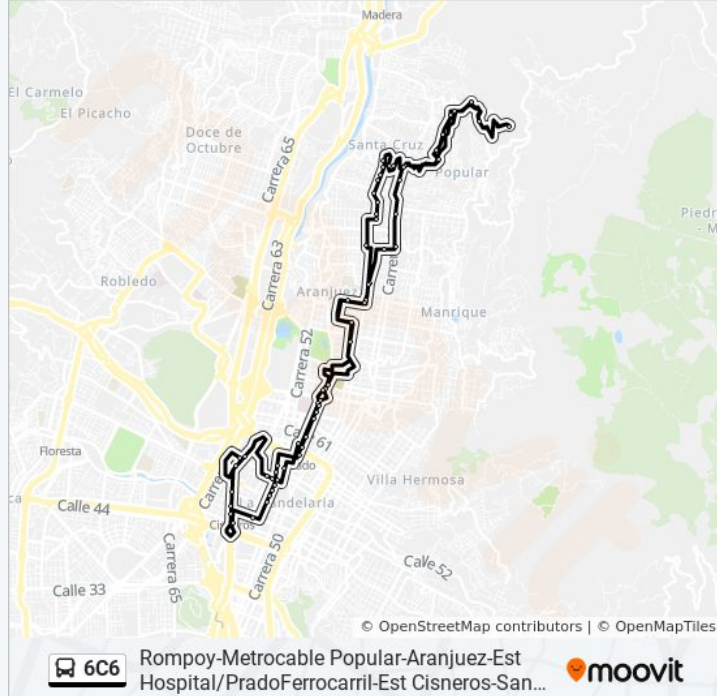

Carrera 49, 95-64

Carrera 49b, 921-92153

Quebrada La Bermejala (Cr 49 - CI 85c, Medellín)

Br. Campo Valdes (Cr 49 - CI 83, Medellín)

Calle 83, 50b2-50b70

Parque Brasilia (CI 80 - Cr 50, Medellín)

Carrera 50, 97

Estación Hospital Buses

Estación Hospital (Cr 51 - CI 66, Medellín)

Prado - Bus

Carrera 52, 53-03

Calle 53, 52a2, Museo De Antioquia

Calle 53, 532-53110

Calle 53, 542-54220

Plaza Minorista

Sena

Minorista Carrera 58

Carrera 57, 492-4972

Carrera 57, 461-4647

Estación Cisneros

Carrera 57, 44a-27

Calle 46, 53a3-53a59

Carrera 53, 492-49134

Carrera 53, 50-51

Carrera 53, 50-51

Carrera 53, 5236-5250

Carrera 53, 532-53142

Carrera 53, 542-5460

Carrera 51, 572, Estación Prado

Clínica Ces Prado Carrera 51, 582-5842

Carrera 51, 60-24

Carrera 51, 622-62140

Carrera 51, 648-64108