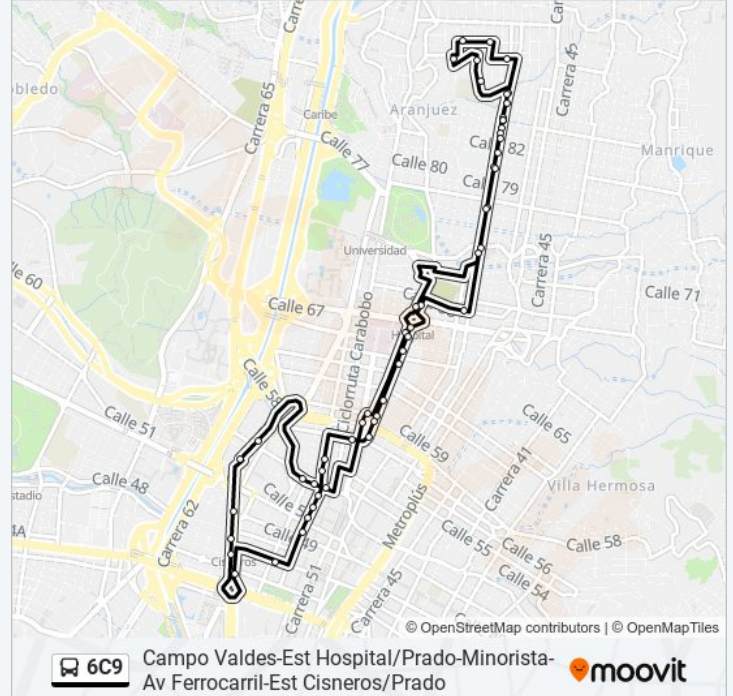

## Campo Valdes-Est Hospital/Prado-Minorista-Av Ferrocarriil-Est Cisneros/Prado

[Usa La App](#)

La línea 6C9 de autobús (Campo Valdes-Est Hospital/Prado-Minorista-Av Ferrocarriil-Est Cisneros/Prado) tiene una ruta. Sus horas de operación los días laborables regulares son:

Carrera 51, 65144

Estación Hospital (Cr 51 - Cl 67, Medellín)

Br. San Pedro (Cl 68 - Cr 49, Medellín)

Hospital Consejo De Medellín (Cr 49 - Cl 72a, Medellín)

Parque El Calvario (Cr 49 - Cl 77, Medellín)

Carrera 49, 802-80108

Carrera 49, 812-81106

Carrera 49, 822-82108

Br. Campo Valdes (Cr 49 - Cl 83, Medellín)

Carrera 49, 842-8440

Los horarios y mapas de la línea 6C9 de autobús están disponibles en un PDF en [moovitapp.com](https://moovitapp.com). Utiliza [Moovit App](#) para ver los horarios de los autobuses en vivo, el horario del tren o el horario del metro y las indicaciones paso a paso para todo el transporte público en Medellín.