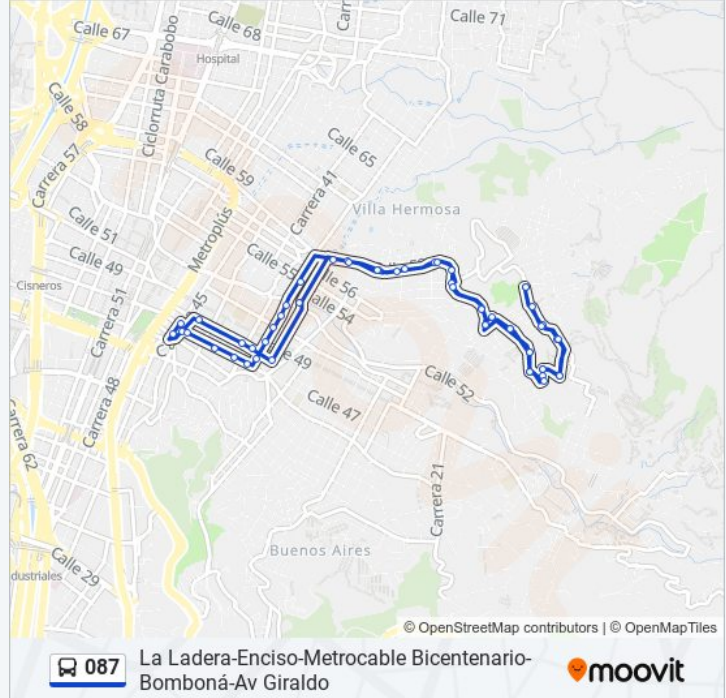

La línea 087 de autobús (La Ladera-Enciso-Metrocable Bicentenario-Bomboná-Av Giraldo) tiene una ruta. Sus horas de operación los días laborables regulares son:

(1) a Br. Trece De Noviembre (Cr 23 - Cl 56hc, Medellín)→Br. Trece De Noviembre (Cr 23 - Cl 56hc, Medellín): 04:00 - 22:28

Br. El Pinal (Cr 26a - Cl 56b, Medellín)

Br. El Pinal (Cr 25bb - Cl 56, Medellín)

Carrera 25bb, 56b26-56b60

Estación El Pinal (Cl 56e - Cr 25, Medellín)

Cl 56e 24-05, Medellín

Calle 56b, 221-2247

Br. La Libertad (Cl 56bc - Cr 20b, Medellín)

No Name

Calle 56c, 17b1-17b63

Uva Sol De Oriente (Cr 23 - Cl 23, Medellín)

Cra 23 Con Cll 56eh

Br. Trece De Noviembre (Cr 23 - Cl 56fh, Medellín)

Br. Trece De Noviembre (Cr 23 - Cl 56hc, Medellín)

Los horarios y mapas de la línea 087 de autobús están disponibles en un PDF en moovitapp.com. Utiliza [Moovit App](#) para ver los horarios de los autobuses en vivo, el horario del tren o el horario del metro y las indicaciones paso a paso para todo el transporte público en Medellín.