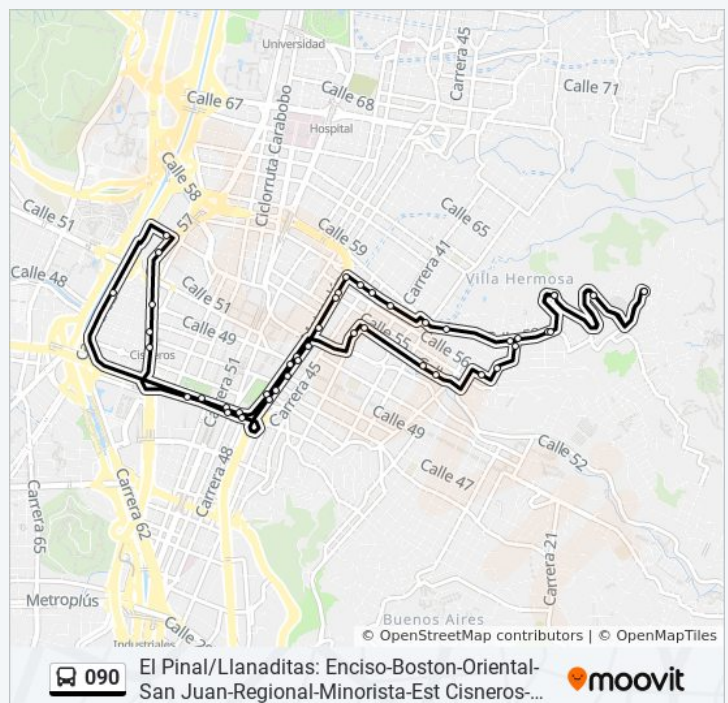

Metro Salud Calle 44, 52-70

Parque De Las Luces Calle 44, 52-70

Carrera 61, 48101-48171

Minorista Carrera 58

Sena

Carrera 57, 492-4972

Horario de la línea 090 de autobús

Calle 59a 192-1970→Calle 59a 192-1970 Horario de ruta:

lunes	3:35 - 21:53
martes	3:35 - 21:53
miércoles	3:35 - 21:53
jueves	3:35 - 21:53
viernes	3:35 - 21:53
sábado	3:55 - 19:58
domingo	4:10 - 21:25

Información de la línea 090 de autobús

Dirección: Calle 59a 192-1970→Calle 59a 192-1970

Paradas: 46

Duración del viaje: 29 min

Resumen de la línea:

Carrera 57, 461-4647

Estación Cisneros

No Name

San Juan

Carrera 48, 4367-4377