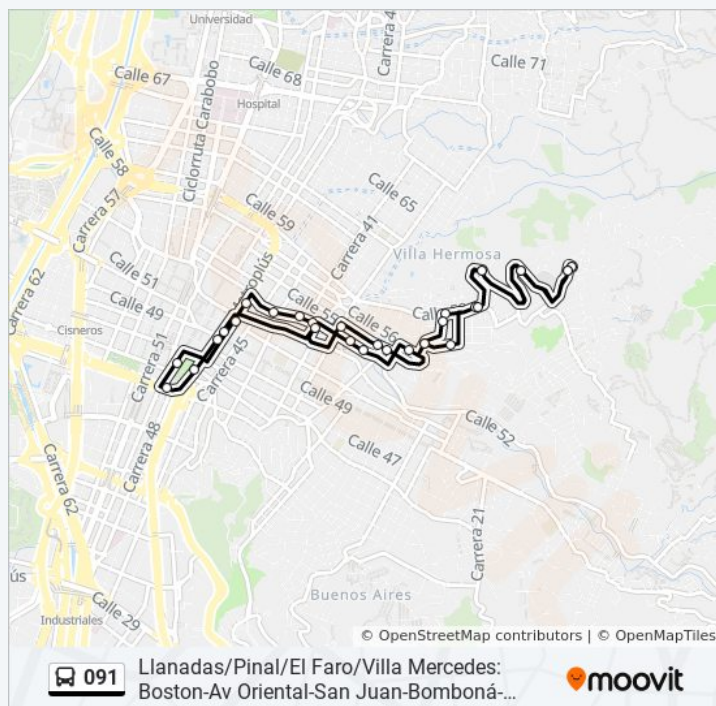

Calle 55, 38-36

Calle 55, 351-35105

Carrera 33, 572-5752

Calle 57a, 27-61

Br. Enciso (Cl 58 - Cr 28a, Medellín)

Calle 59c, 271-2729

Carrera 22c, 59a2-59a34

Carrera 21, 591-5961

Calle 59a 192-1970

**Dirección:** Calle 59a 192-1970→Calle 59a 192-1970

**Paradas:** 32

**Duración del viaje:** 20 min

**Resumen de la línea:**

**Sentido: Calle 59a 192-1970→Carrera 22c, 59a2-59a34**

39 paradas

[VER HORARIO DE LA LÍNEA](#)

Calle 59a 192-1970

Carrera 21, 591-5961

Calle 59a 192-1970

Carrera 21, 591-5961

Carrera 22c, 59a2-59a34

**Horario de la línea 091 de autobús**

Calle 59a 192-1970→Carrera 22c, 59a2-59a34

Horario de ruta:

lunes	3:35 - 21:50
martes	3:35 - 21:50
miércoles	3:35 - 21:50
jueves	3:35 - 21:50
viernes	3:35 - 21:50
sábado	3:55 - 19:55

Calle 58, 21139-21161

Carrera 22c, 59a2-59a34

Calle 59c, 271-2729