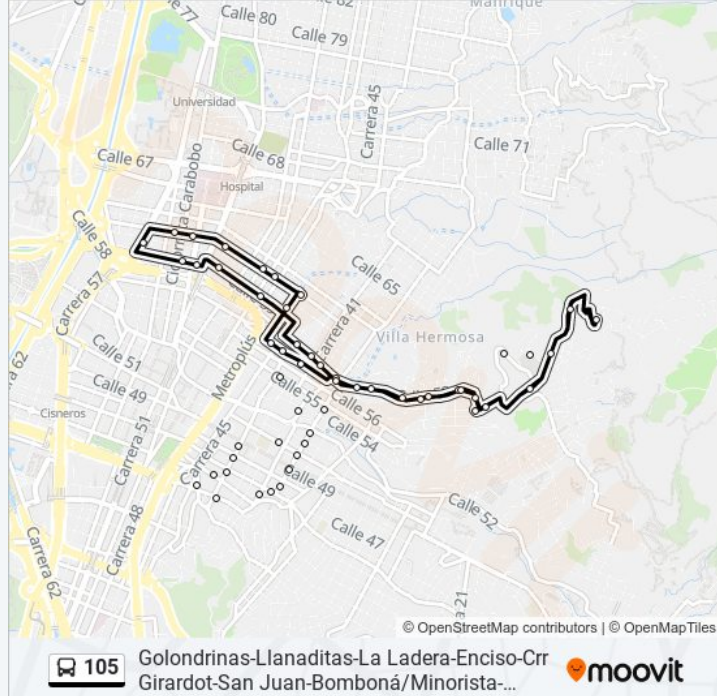

La línea 105 de autobús (Golondrinas-Llanaditas-La Ladera-Enciso-Crr Girardot-San Juan-Bomboná/Minorista-Enciso) tiene una ruta. Sus horas de operación los días laborables regulares son:

(1) a Carrera 18a, 622-62160→Carrera 18a, 622-62160: 00:00 - 23:57

### Horario de la línea 105 de autobús

Carrera 18a, 622-62160→Carrera 18a, 622-62160

Horario de ruta:

lunes	00:00 - 23:57
martes	00:00 - 23:57
miércoles	00:00 - 23:57
jueves	00:00 - 23:57
viernes	00:00 - 23:57
sábado	00:00 - 23:51
domingo	03:30 - 23:50

### Información de la línea 105 de autobús

**Dirección:** Carrera 18a, 622-62160→Carrera 18a, 622-62160

**Paradas:** 42

**Duración del viaje:** 24 min

**Resumen de la línea:**

Carrera 43, 4753, Edif. Torres De Bomboná

Br. La Ladera (Cl 57c - Cr 27, Medellín)

Calle 57cc, 24bb2-24bb90

Calle 57c, 232-2310

Carrera 21, 591-5961

Carrera 19, 62114-62180

Carrera 18a, 622-62160

Los horarios y mapas de la línea 105 de autobús están disponibles en un PDF en [moovitapp.com](https://moovitapp.com). Utiliza [Moovit App](#) para ver los horarios de los autobuses en vivo, el horario del tren o el horario del metro y las indicaciones paso a paso para todo el transporte público en Medellín.