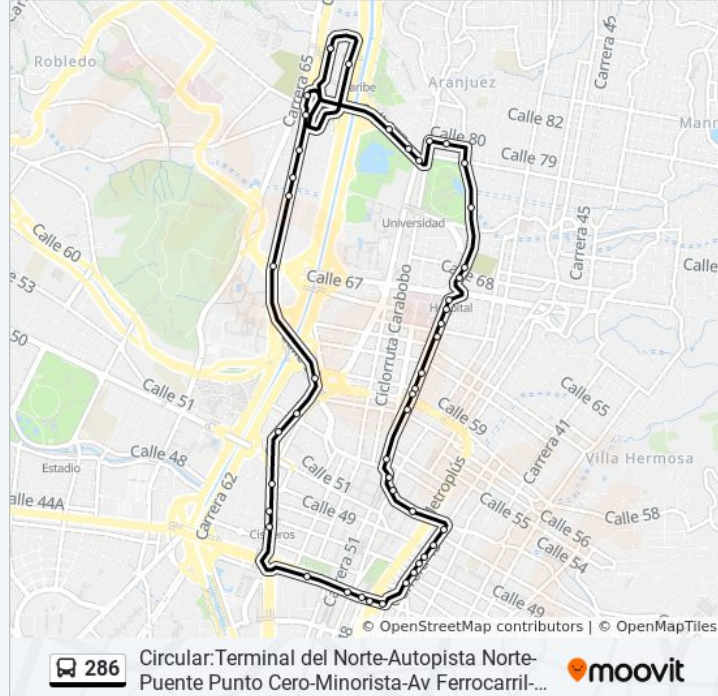

286

Circular: Terminal del Norte-Autopista Norte-Puente Punto Cero-Minorista-Av Ferrocarril-Est Cisneros-San Juan-Av Bolivar-Est Prado/Hospital-Parque Norte

Usa La App

La línea 286 de autobús (Circular: Terminal del Norte-Autopista Norte-Puente Punto Cero-Minorista-Av Ferrocarril-Est Cisneros-San Juan-Av Bolivar-Est Prado/Hospital-Parque Norte) tiene una ruta. Sus horas de operación los días laborables regulares son:

Carrera 57, 461-4647

Estación Cisneros

No Name

San Juan

Carrera 48, 4367-4377

San Juan Bajo Puente De La Oriental

Avenida San Juan, 451-4575

Carrera 51, 65144

Estación Hospital (Cr 51 - CI 67, Medellín)

Carrera 51, 682-68134

Carrera 51, 7328-73190

Carrera 51, 772-77136

Calle 79, 51b2-51b82

Calle 79, 521-5237

Calle 77, 532-5350

Carrera 54b, 54b-57

Calle 77, 55b80

Terminal Del Norte Buses

Los horarios y mapas de la línea 286 de autobús están disponibles en un PDF en [moovitapp.com](https://moovitapp.com). Utiliza [Moovit App](https://moovitapp.com) para ver los horarios de los autobuses en vivo, el horario del tren o el horario del metro y las indicaciones paso a paso para todo el transporte público en Medellín.