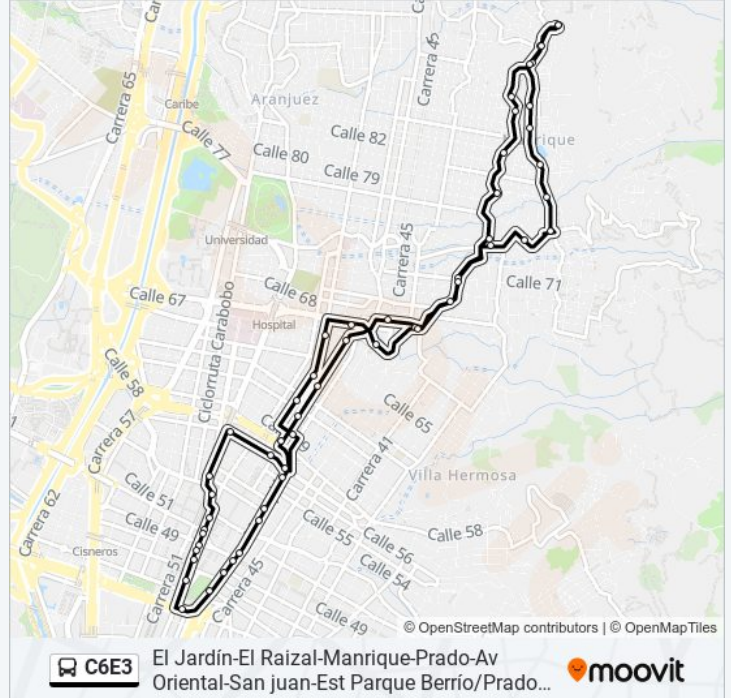

Avenida Ecuador, 66-55

Estación Palos Verdes (Cl 66 - Cr 45, Medellín)

Unidad Hospitalaria Manrique (Cl 67 - Cr 43, Medellín)

Br. Manrique Central (Cr 41 - Cl 70a, Medellín)

Carrera 40, 7294

Carrera 39 - Calle 79a

Calle 83, 3936

Carrera 39 - Calle 85a

Carrera 39, 85a31

Carrera 36 - Calle 86b

Carrera 36, 892

Br. San José De La Cima (Cr 32 - Cl 89a, Medellín)

Los horarios y mapas de la línea C6E3 de autobús están disponibles en un PDF en [moovitapp.com](https://moovitapp.com). Utiliza [Moovit App](#) para ver los horarios de los autobuses en vivo, el horario del tren o el horario del metro y las indicaciones paso a paso para todo el transporte público en Medellín.