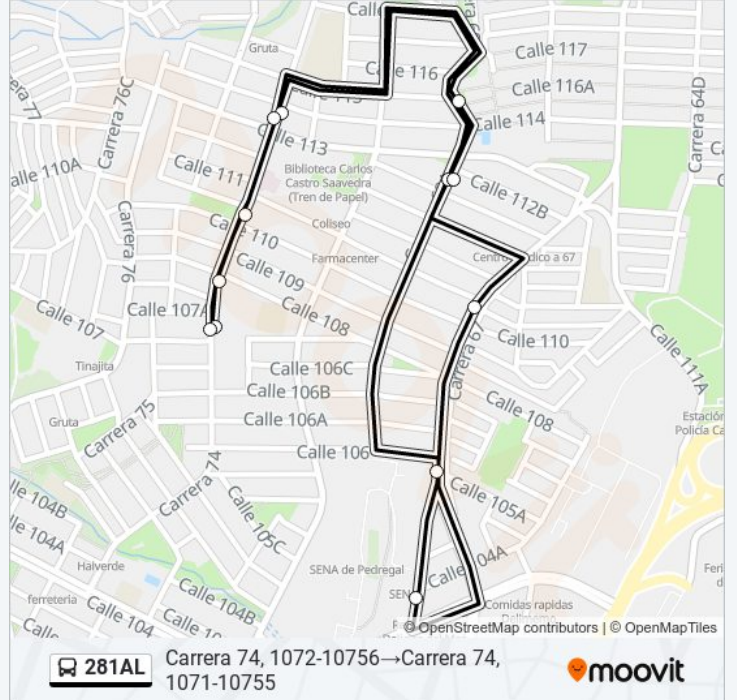

 **281AL****Carrera 74, 1072-10756→Carrera 74, 1071-10755**[Usa La App](#)

La línea 281AL de autobús (Carrera 74, 1072-10756→Carrera 74, 1071-10755) tiene una ruta. Sus horas de operación los días laborables regulares son:

Carrera 67, 1101-11055

Carrera 67, 10559-10595

Carrera 67, 1041, Sena De Pedregal

Carrera 68a, 112a2-112a52

Calle 115, 67c2-67c74

Carrera 74, 1131-11357

Carrera 74, 1071-10755

Horario de la línea 281AL de autobús

Carrera 74, 1072-10756→Carrera 74, 1071-10755

Horario de ruta:

lunes	05:00 - 23:00
martes	05:00 - 23:00
miércoles	05:00 - 23:00
jueves	05:00 - 23:00
viernes	05:00 - 23:00
sábado	05:00 - 23:00
domingo	05:00 - 23:00

Información de la línea 281AL de autobús

Dirección: Carrera 74, 1072-10756→Carrera 74, 1071-10755

Paradas: 12

Duración del viaje: 9 min

Resumen de la línea:

Los horarios y mapas de la línea 281AL de autobús están disponibles en un PDF en moovitapp.com. Utiliza Moovit App para ver los horarios de los autobuses en vivo, el horario del tren o el horario del metro y las indicaciones paso a paso para todo el transporte público en Medellín.