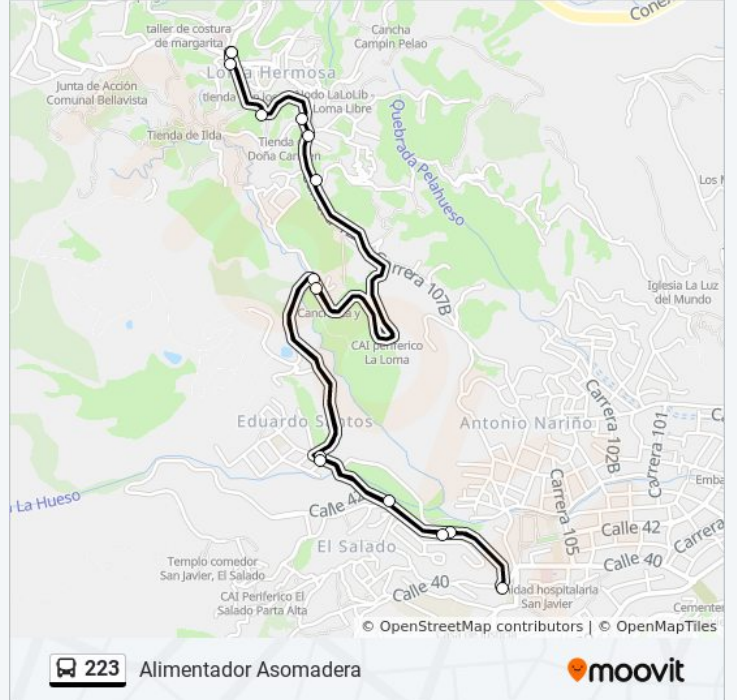

223

Alimentador Asomadera

Usa La App

La línea 223 de autobús (Alimentador Asomadera) tiene una ruta. Sus horas de operación los días laborables regulares son:

(1) a Carrera 125, 5436-54134→Carrera 125, 5436-54134: 3:30 - 23:00

15 paradas

[VER HORARIO DE LA LÍNEA](#)

Carrera 125, 5436-54134
Carrera 125, 53b21-53b187
Calle 53, 1249-12433
Carrera 122, 521-5237
Calle 48b, 120e12-120e68
Calle 43, 120a1-120a31
Calle 42, 108a-217
Calle 40, 105-181
Calle 42, 108a342-108a348
Calle 43, 115a30-115a136
Calle 43, 120a2-120a32
Calle 48b, 120e11-120e67
Calle 48d, 1212-12196
Carrera 122, 48d2-48d32
Carrera 125, 5436-54134

Horario de la línea 223 de autobús

Carrera 125, 5436-54134→Carrera 125, 5436-54134 Horario de ruta:

lunes	3:30 - 23:00
martes	3:30 - 23:00
miércoles	3:30 - 23:00
jueves	3:30 - 23:00
viernes	3:30 - 23:00
sábado	3:30 - 23:00
domingo	3:30 - 22:54

Información de la línea 223 de autobús

Dirección: Carrera 125, 5436-54134→Carrera 125, 5436-54134

Paradas: 15

Duración del viaje: 13 min

Resumen de la línea:

Los horarios y mapas de la línea 223 de autobús están disponibles en un PDF en moovitapp.com. Utiliza [Moovit App](https://moovitapp.com) para ver los horarios de los autobuses en vivo, el horario del tren o el horario del metro y las indicaciones paso a paso para todo el transporte público en Medellín.