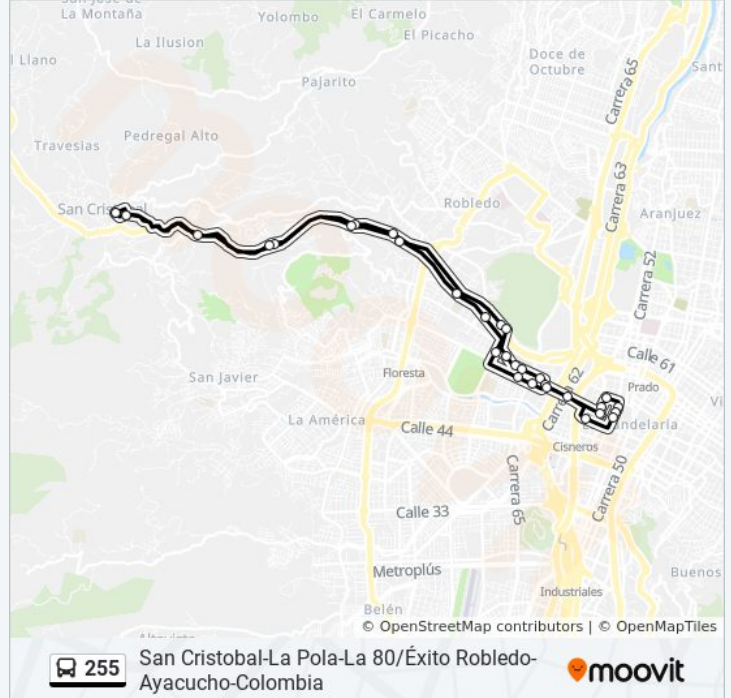

La línea 255 de autobús (San Cristobal-La Pola-La 80/Éxito Robledo-Ayacucho-Colombia) tiene una ruta. Sus horas de operación los días laborables regulares son:

(1) a Carrera 130, 6143, Parque San Cristobal→Carrera 130, 6143, Parque San Cristobal: 3:30 - 23:00

lunes	3:30 - 23:00
martes	3:30 - 23:00
miércoles	3:30 - 23:00
jueves	3:30 - 23:00
viernes	3:30 - 23:00
sábado	3:30 - 23:00
domingo	3:30 - 22:54

Información de la línea 255 de autobús

Dirección: Carrera 130, 6143, Parque San Cristobal→Carrera 130, 6143, Parque San Cristobal

Paradas: 32

Duración del viaje: 33 min

Resumen de la línea:

Biblioteca Pública Piloto, Av Colombia

Aguanarina Mall, Calle 51, 64b-46

Calle 51, 65a2-65a102

Calle 51, 65a104-65a148

Uni. Luis Amigó Transversal 51a, 67b

Calle 65, 702-7026

Calle 65, 7086-70396

Calle 62, 85155-85335

Calle 62a, 931-93187

Calle 58a, 105d2

Cr Al Mar

Calle 61, 128a1-128a81

Carrera 130, 6143, Parque San Cristobal