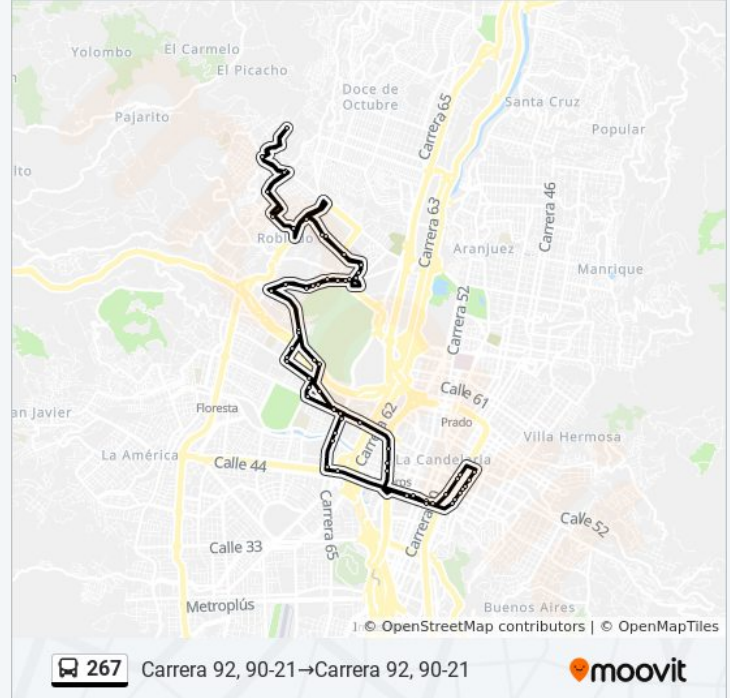

267

Carrera 92, 90-21→Carrera 92, 90-21

Usa La App

La línea 267 de autobús (Carrera 92, 90-21→Carrera 92, 90-21) tiene una ruta. Sus horas de operación los días laborables regulares son:

(1) a Carrera 92, 90-21→Carrera 92, 90-21: 4:00 - 21:30

La Macarena

Homecenter

Estación Suramericana

Exito Colombia Carrera 65, 48c-5

Carrera 65, 49a20

Calle 50, 6624

Uni. Luis Amigó Transversal 51a, 67b

Calle 65, 702-7026

Calle 65, 7086-70396

Calle 65, 732-7388

Calle 65, 761-76269

Universidad De Antioquia Sede Robledo

Uni. Pascual Bravo

Transversal 73, 72c1-72c51

Calle 73, 69a15-69a33

Calle 73, 6919-6985

Carrera 69, 7336-73196

Calle 80, 72a-305

Calle 77bb, 802-8056

Calle 80, 8828-8846

Carrera 92

Carrera 92, 90-21

Los horarios y mapas de la línea 267 de autobús están disponibles en un PDF en moovitapp.com. Utiliza [Moovit App](#) para ver los horarios de los autobuses en vivo, el horario del tren o el horario del metro y las indicaciones paso a paso para todo el transporte público en Medellín.