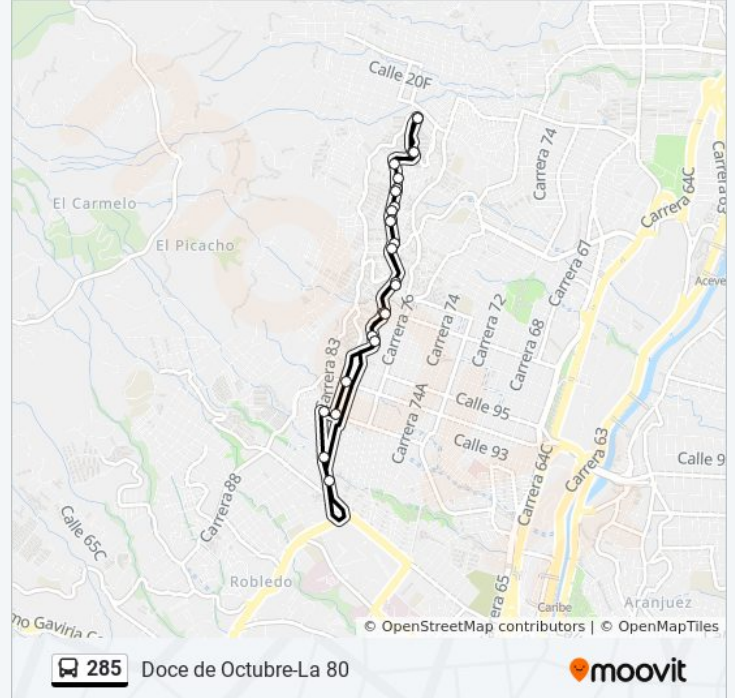

 285

Doce de Octubre-La 80

Usa La App

La línea 285 de autobús (Doce de Octubre-La 80) tiene una ruta. Sus horas de operación los días laborables regulares son:

(1) a Carrera 82, 107a48, Terminal Medellín Castilla→Carrera 82, 107a48, Terminal Medellín Castilla: 4:30 - 23:00

Avenida 80, 80-76

Carrera 80, 96a2-96a44

Carrera 80, 97b40-97b68

Carrera 80, 998-9940

Carrera 82e, 101aa2-101aa32

### Información de la línea 285 de autobús

**Dirección:** Carrera 82, 107a48, Terminal Medellín Castilla→Carrera 82, 107a48, Terminal Medellín Castilla

**Paradas:** 25

**Duración del viaje:** 15 min

**Resumen de la línea:**

Calle 102, 821-8265

Carrera 82e, 102c2-102c24

Carrera 82e, 10434-10468

Carrera 82e, 104cc2-104cc38

Carrera 82, 10524-10568

Carrera 82, 107a48, Terminal Medellín Castilla

Los horarios y mapas de la línea 285 de autobús están disponibles en un PDF en [moovitapp.com](https://moovitapp.com). Utiliza [Moovit App](#) para ver los horarios de los autobuses en vivo, el horario del tren o el horario del metro y las indicaciones paso a paso para todo el transporte público en Medellín.