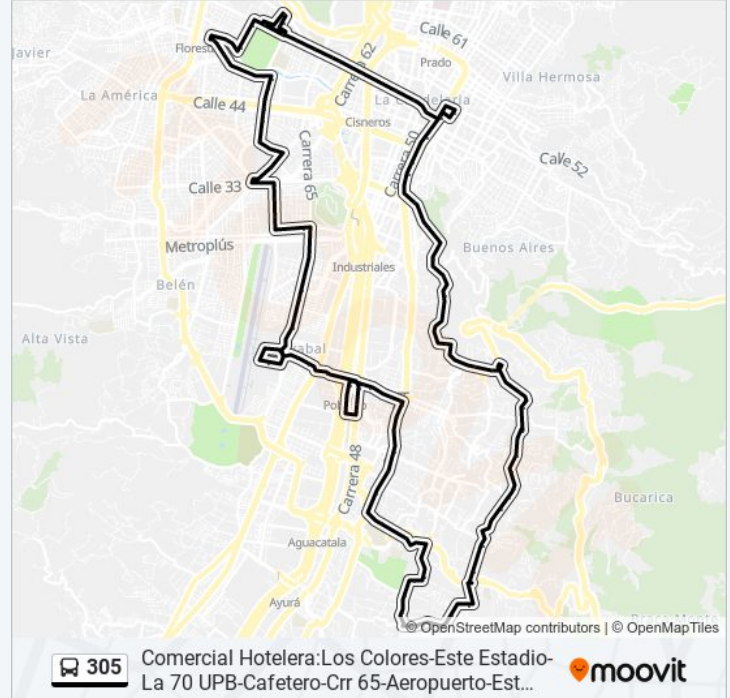

Usa La App

La línea 305 de autobús (Comercial Hotelera:Los Colores-Este Estadio-La 70 UPB-Cafetero-Crr 65-Aeropuerto-Est Poblado-Parque Poblado-Av Poblado-Los Balaos-San Lucas-Trv Superior-Palmas-Av Oriental-Est Berrío-Av Colombia-Estadio) tiene una ruta. Sus horas de operación los días laborables regulares son:

Éxito Poblado

Calle 10, 43c23

Calle 10 Parque El Poblado

Parque El Poblado

Avenida El Poblado, 7d21-7d97

Clínica Medellín Avenida El Poblado, 5a1-5a233

San Fernando Plaza Avenida El Poblado, 19-167

Cc La Estrada Avenida El Poblado, 1a Sur181-1a Sur215

Cc Oviedo Avenida El Poblado, 6 Sur39-6 Sur113

Colegio La Enseñanza Calle 9 Sur, 37-345

Colegio Pinares Calle 9sur / Los Balsos, 35159-35163

Urbanización Surabaya Tv. Inferior Con Calle

11sur

Urbanización Piedra Verde Carrera 32, 9 Sur281-9
Sur647

Tv. Inferior Con Dg. 32b

Campestre Drive In Tv. Inferior Con Loma El
Campestre

Olimpica De La Inferior

Mall San Lucas

Calle 20 Sur, 26c1-26c119

Iglesia San Lucas Calle 20 Sur, 25b

Seniors Club San Lucas Carrera 25b, 16aa
Sur186-16aa Sur208