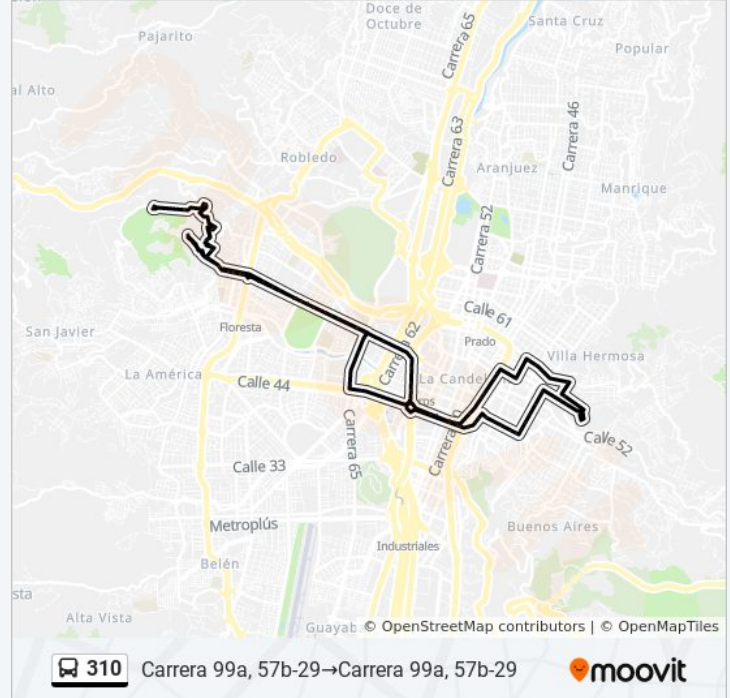

lunes	4:10 - 23:02
martes	4:10 - 23:02
miércoles	4:10 - 23:02
jueves	4:10 - 23:02
viernes	4:10 - 23:02
sábado	4:10 - 23:02
domingo	4:10 - 22:58

Información de la línea 310 de autobús

Dirección: Carrera 99a, 57b-29→Carrera 99a, 57b-29

Estación Cisneros

No Name

San Juan

Carrera 48, 4367-4377

San Juan Bajo Puente De La Oriental

Avenida San Juan, 451-4575

El Huevo

El Palo Carrera 45, 461-4697

Carrera 39, 542

Calle 55, 38-36

Calle 55, 351-35105

Carrera 36, 55-47

Colegio Alfonso López Pumarejo (CI 58 - Cr 36a, Medellín)

Calle 58, 40-3

Calle 58, 41-172

Colegio María Auxiliadora (CI 58 - Cr 42, Medellín)

Carrera 43, 541-5495

Maracaibo

Cc Camino Real

Iglesia San Jose

Avenida Oriental

Parque San Antonio

Calle 44, San Juan

Metro Salud Calle 44, 52-70