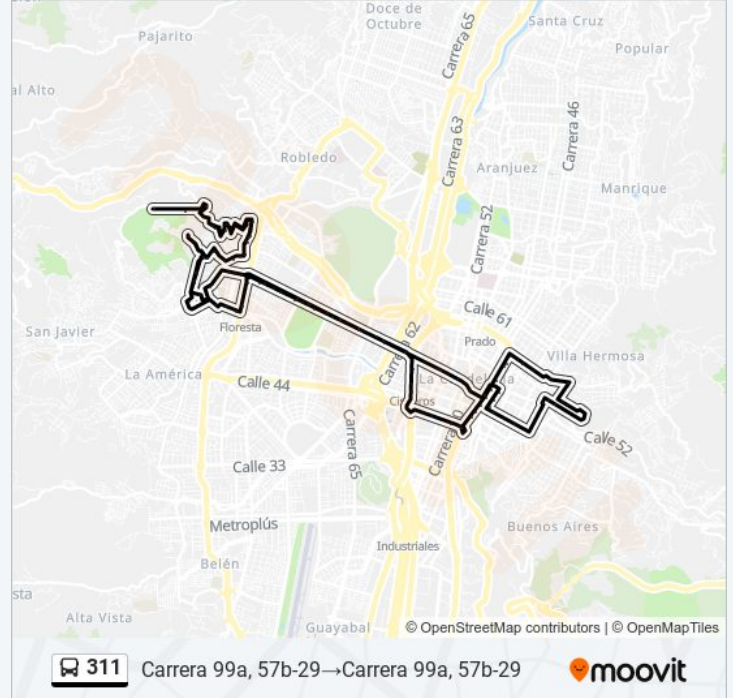

### Información de la línea 311 de autobús

**Dirección:** Carrera 99a, 57b-29 → Carrera 99a, 57b-29

**Paradas:** 93

**Duración del viaje:** 59 min

**Resumen de la línea:**

Calle 50, 77b-125

Avenida Colombia, 77a1-77a87

Estación Cisneros

No Name

San Juan

Carrera 48, 4367-4377

San Juan Bajo Puente De La Oriental

Parque San Antonio Avenida Oriental, 452-45102

Estación De Policía De San Antonio (Cr 46 - Cl 46, Medellín)

Avenida Oriental, #47-66

Br. Los Ángeles (Cl 57 - Cr 41, Medellín)

Parque Obrero (Cl 58 - Cr 39, Medellín)

Colegio Alfonso López Pumarejo (Cl 58 - Cr 36a, Medellín)

Calle 55, 38-36

Calle 55, 351-35105

Calle 54, 36-14

Calle 54, 372-3794

Carabobo Parque Berrío

Carrera 54

Avenida Colombia, 542-5498

Avenida Colombia

Biblioteca Pública Piloto, Av Colombia

Carlos E Restrepo Avenida Colombia, 64b2-64b120

Calle 50, 6624

Avenida Colombia, 672-67302