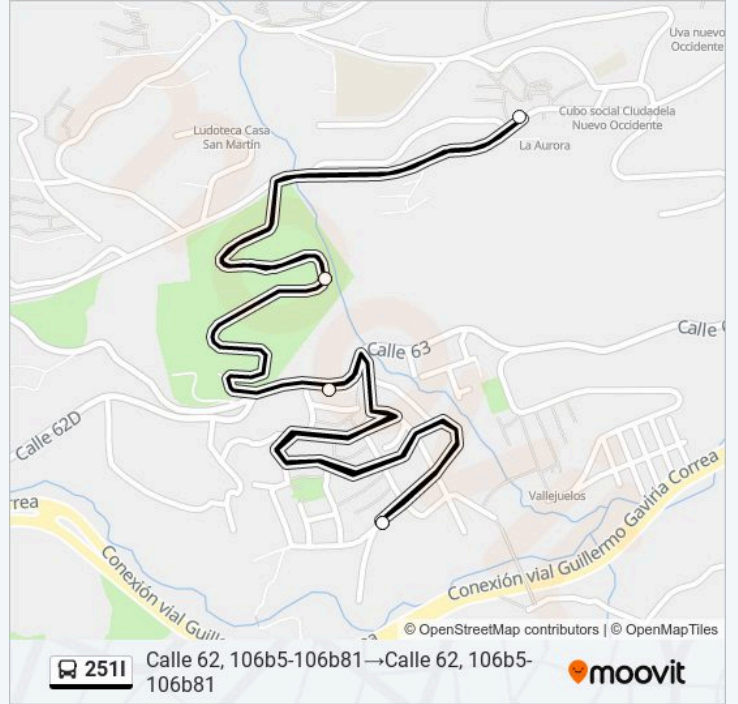

251I

Calle 62, 106b5-106b81 → Calle 62, 106b5-106b81

Usa La App

La línea 251I de autobús (Calle 62, 106b5-106b81 → Calle 62, 106b5-106b81) tiene una ruta. Sus horas de operación los días laborables regulares son:

Sentido: Calle 62, 106b5-106b81 → Calle 62, 106b5-106b81

7 paradas

[VER HORARIO DE LA LÍNEA](#)

Calle 62, 106b5-106b81

San Jerónimo-Medellín, 106a25-106a87

Calle 63b, 105a-57

Calle 64, 100, Estación La Aurora Buses

Calle 63b, 105a-57

San Jerónimo-Medellín, 106a25-106a87

Calle 62, 106b5-106b81

Horario de la línea 251I de autobús

Calle 62, 106b5-106b81 → Calle 62, 106b5-106b81

Horario de ruta:

lunes	04:30 - 23:00
martes	04:30 - 23:00
miércoles	04:30 - 23:00
jueves	04:30 - 23:00
viernes	04:30 - 23:00
sábado	04:30 - 23:00
domingo	04:30 - 22:54

Información de la línea 251I de autobús

Dirección: Calle 62, 106b5-106b81 → Calle 62, 106b5-106b81

Paradas: 7

Duración del viaje: 5 min

Resumen de la línea:

Los horarios y mapas de la línea 2511 de autobús están disponibles en un PDF en moovitapp.com. Utiliza Moovit App para ver los horarios de los autobuses en vivo, el horario del tren o el horario del metro y las indicaciones paso a paso para todo el transporte público en Medellín.