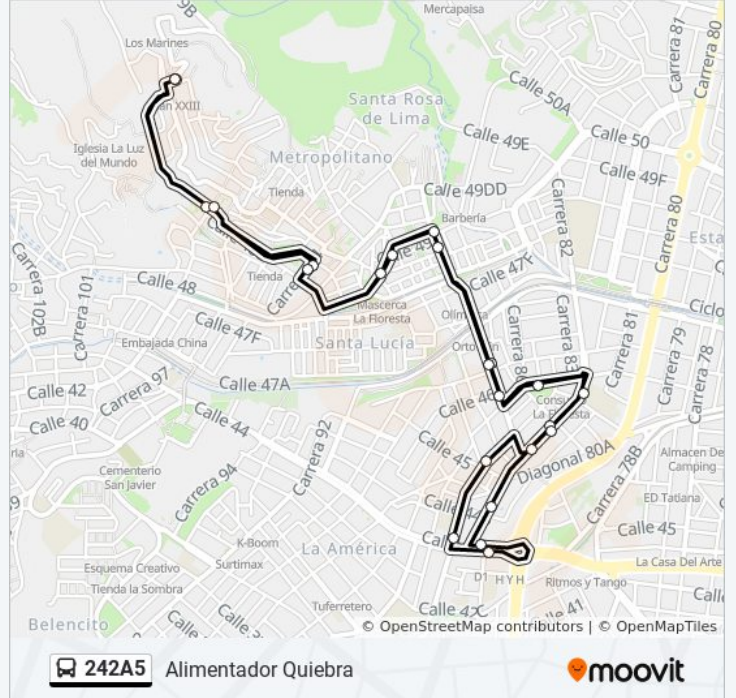

23 paradas

[VER HORARIO DE LA LÍNEA](#)

Est. Metrocable Juan XXII

Calle 48dd, 99-121

Carrera 94, 48d1-48d91

Carrera 89a, 4958-49114

Carrera 87, 48e1-48e43

Carrera 87, 47-23

### Horario de la línea 242A5 de autobús

Est. Metrocable Juan XXII→Est. Metrocable Juan XXII  
Horario de ruta:

lunes	3:30 - 23:00
martes	3:30 - 23:00
miércoles	3:30 - 23:00
jueves	3:30 - 23:00
viernes	3:30 - 23:00
sábado	3:30 - 23:00
domingo	3:30 - 22:54

### Información de la línea 242A5 de autobús

**Dirección:** Est. Metrocable Juan XXII→Est. Metrocable Juan XXII

**Paradas:** 23

**Duración del viaje:** 17 min

**Resumen de la línea:**

Carrera 94, 48d2-48d92

Calle 48dd, 98e1-98e55

Est. Metrocable Juan XXII

Los horarios y mapas de la línea 242A5 de autobús están disponibles en un PDF en [moovitapp.com](https://moovitapp.com). Utiliza [Moovit App](#) para ver los horarios de los autobuses en vivo, el horario del tren o el horario del metro y las indicaciones paso a paso para todo el transporte público en Medellín.