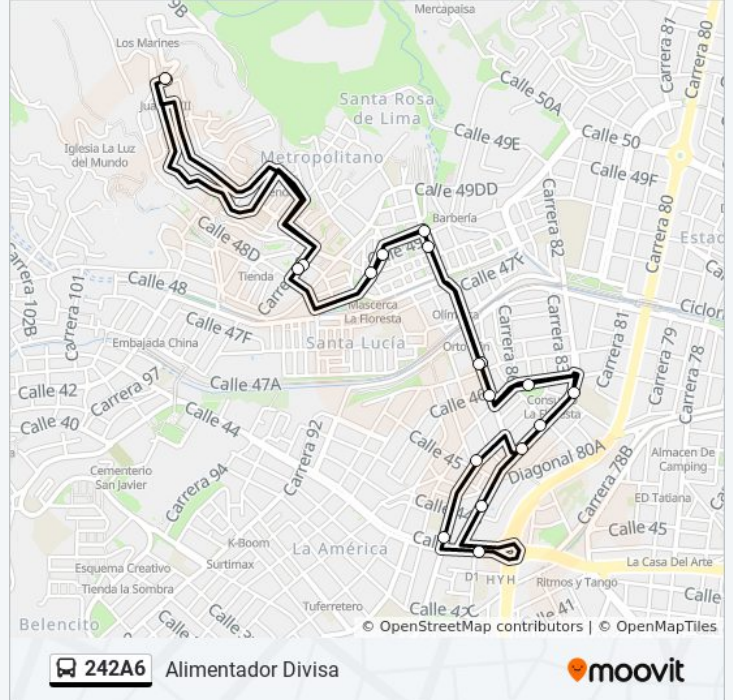

 242A6

Alimentador Divisa

Usa La App

La línea 242A6 de autobús (Alimentador Divisa) tiene una ruta. Sus horas de operación los días laborables regulares son:

(1) a Est. Metrocable Juan XXII→Est. Metrocable Juan XXII: 3:30 - 23:00

19 paradas

[VER HORARIO DE LA LÍNEA](#)

Est. Metrocable Juan XXII
Carrera 94, 48d1-48d91
Carrera 89a, 4958-49114
Carrera 87, 48e1-48e43
Carrera 87, 47-23
Carrera 87, 45c-26
Calle 46, Parque La Floresta
Carrera 82, 45f-62
Carrera 84, 45aa1-45aa93
Carrera 84, 441-4445
San Juan Con La 82
Carrera 82, 44b2-44b114
Carrera 82, 45c2-45c182
Carrera 82, 45f2-45f80
Carrera 87, 472-47106
Carrera 87, 4930-4948
Carrera 90, 48d2-48d16
Carrera 94, 48d2-48d92
Est. Metrocable Juan XXII

Horario de la línea 242A6 de autobús

Est. Metrocable Juan XXII→Est. Metrocable Juan XXII
Horario de ruta:

lunes	3:30 - 23:00
martes	3:30 - 23:00
miércoles	3:30 - 23:00
jueves	3:30 - 23:00
viernes	3:30 - 23:00
sábado	3:30 - 23:00
domingo	3:30 - 22:54

Información de la línea 242A6 de autobús

Dirección: Est. Metrocable Juan XXII→Est. Metrocable Juan XXII

Paradas: 19

Duración del viaje: 16 min

Resumen de la línea:

Los horarios y mapas de la línea 242A6 de autobús están disponibles en un PDF en moovitapp.com. Utiliza [Moovit App](#) para ver los horarios de los autobuses en vivo, el horario del tren o el horario del metro y las indicaciones paso a paso para todo el transporte público en Medellín.