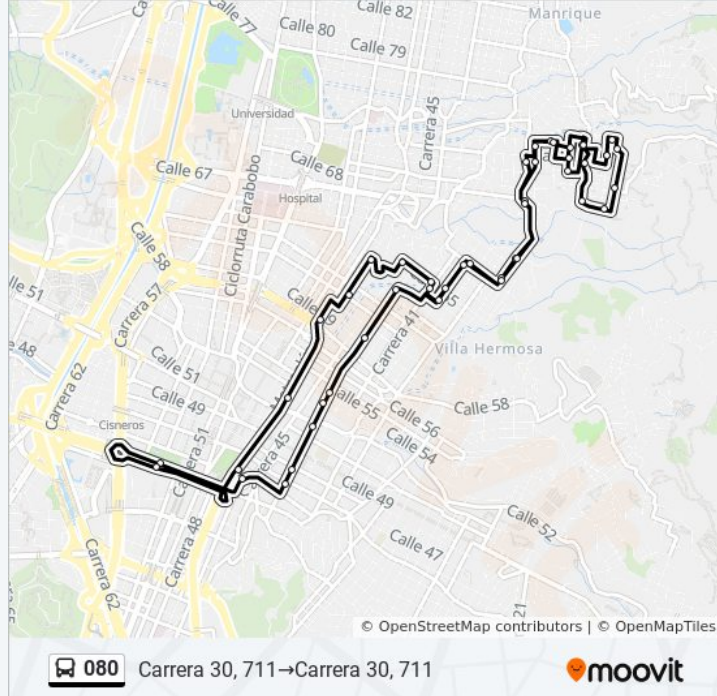

080

Carrera 30, 711→Carrera 30, 711

Usa La App

La línea 080 de autobús (Carrera 30, 711→Carrera 30, 711) tiene una ruta. Sus horas de operación los días laborables regulares son:

(1) a Carrera 30, 711→Carrera 30, 711: 3:00 - 10:30

**Horario de la línea 080 de autobús**

Carrera 30, 711→Carrera 30, 711 Horario de ruta:

lunes	3:00 - 10:30
martes	3:00 - 10:30
miércoles	3:00 - 10:30
jueves	3:00 - 10:30
viernes	3:00 - 10:30
sábado	3:00 - 10:30
domingo	3:00 - 22:00

**Información de la línea 080 de autobús****Dirección:** Carrera 30, 711→Carrera 30, 711**Paradas:** 46**Duración del viaje:** 32 min**Resumen de la línea:**

Carrera 43, 5091

Carrera 43, 4753, Edif. Torres De Bomboná

Br. Manrique Oriental (Cl 68 - Cr 36a, Medellín)

Br. Gaitán (Cr 36 - Cl 70, Medellín)

Br. Gaitán (Cr 36 - Cl 71, Medellín)

Br. Raizal (Cl 71a - Cr 34, Medellín)

Carrera 33, 712

Carrera 32, 71a3

Carrera 30, 711