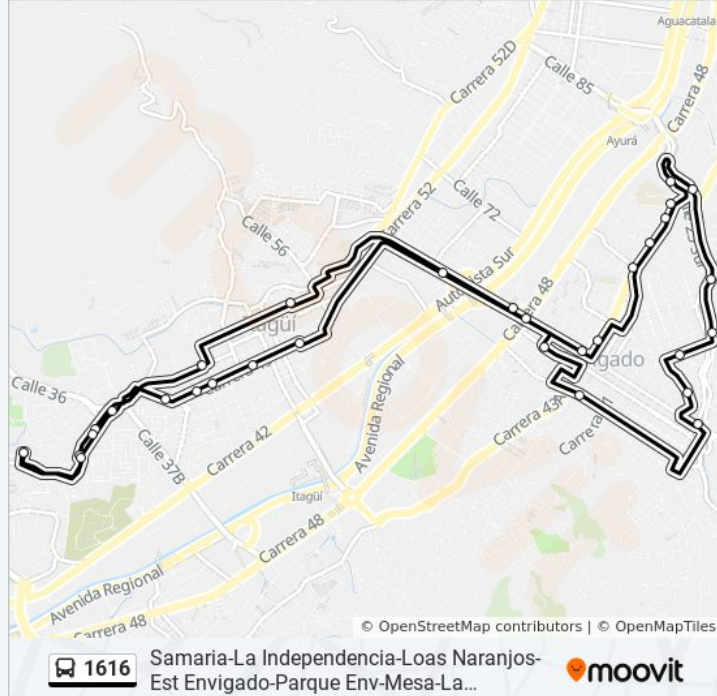

**Sentido: Carrera 53ab, 31aa2→Carrera 53ab, 31aa2**

32 paradas

[VER HORARIO DE LA LÍNEA](#)

Carrera 53ab, 31aa2  
Carrera 50a, 3216  
Carrera 50a, 342  
Carrera 50a, Cervecería Unión  
Calle 39, Éxito Itagüí  
Carrera 49, 42:4  
Carrera 49, 442  
Carrera 49, 48a-30  
Carrera 49, 522  
Avenida Simón Bolívar, 4521  
Calle 38 Sur, Parque Cultural Débora Arango  
Ganaderos, Parque Principal  
Calle 37 Sur, 3136-3182  
Diagonal 33, 35c, Clínica Santa Gertrudis  
Iglesia San Mateo  
Torres De Santa Barbara  
Dg 31c Con Trv 32c  
Calle 25 Sur, Quebrada Ayurá  
Calle 25a Sur, 441-44165

#### Información de la línea 1616 de autobús

**Dirección:** Carrera 53ab, 31aa2→Carrera 53ab, 31aa2

**Paradas:** 32

**Duración del viaje:** 34 min

**Resumen de la línea:**

Teresiano

Santa Teresa

Otraparte

No Name

Avenida El Poblado, Comfama Envigado

Calle 37 Sur, 42-26

Éxito Envigado

Calle 37 Sur, 46a-22, Éxito Envigado

Carrera 52, 531

Carrera 50a, 41-51

Carrera 50a, 3499

Carrera 50a, 31-26

Carrera 53ab, 31aa2

Los horarios y mapas de la línea 1616 de autobús están disponibles en un PDF en [moovitapp.com](https://moovitapp.com). Utiliza [Moovit App](https://moovitapp.com) para ver los horarios de los autobuses en vivo, el horario del tren o el horario del metro y las indicaciones paso a paso para todo el transporte público en Medellín.