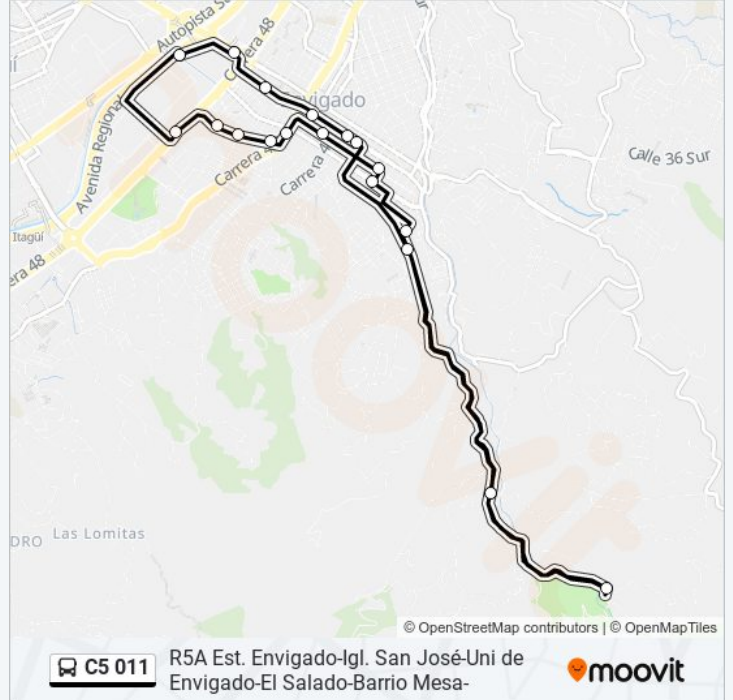

 **C5 011****R5A Est. Envigado-Igl. San José-Uni de Envigado-El Salado-Barrio Mesa-**[Usa La App](#)

La línea C5 011 de autobús (R5A Est. Envigado-Igl. San José-Uni de Envigado-El Salado-Barrio Mesa-) tiene una ruta. Sus horas de operación los días laborables regulares son:

Sentido: Autopista Sur 59a, Estación Envigado Buses→Autopista Sur 59a, Estación Envigado Buses

20 paradas

[VER HORARIO DE LA LÍNEA](#)

Autopista Sur 59a, Estación Envigado Buses

Calle 37 Sur 48a1-48a109

Calle 38 Sur, Parque Cultural Débora Arango

Horario de la línea C5 011 de autobús

Autopista Sur 59a, Estación Envigado

Buses→Autopista Sur 59a, Estación Envigado Buses

Horario de ruta:

lunes	05:00 - 22:00
martes	05:00 - 22:00
miércoles	05:00 - 22:00
jueves	05:00 - 22:00
viernes	05:00 - 22:00
sábado	05:00 - 22:00
domingo	05:00 - 22:00

Información de la línea C5 011 de autobús

Dirección: Autopista Sur 59a, Estación Envigado

Buses→Autopista Sur 59a, Estación Envigado Buses

Paradas: 20

Duración del viaje: 22 min

Resumen de la línea:

Los horarios y mapas de la línea C5 011 de autobús están disponibles en un PDF en moovitapp.com. Utiliza [Moovit App](#) para ver los horarios de los autobuses en vivo, el horario del tren o el horario del metro y las indicaciones paso a paso para todo el transporte público en Medellín.