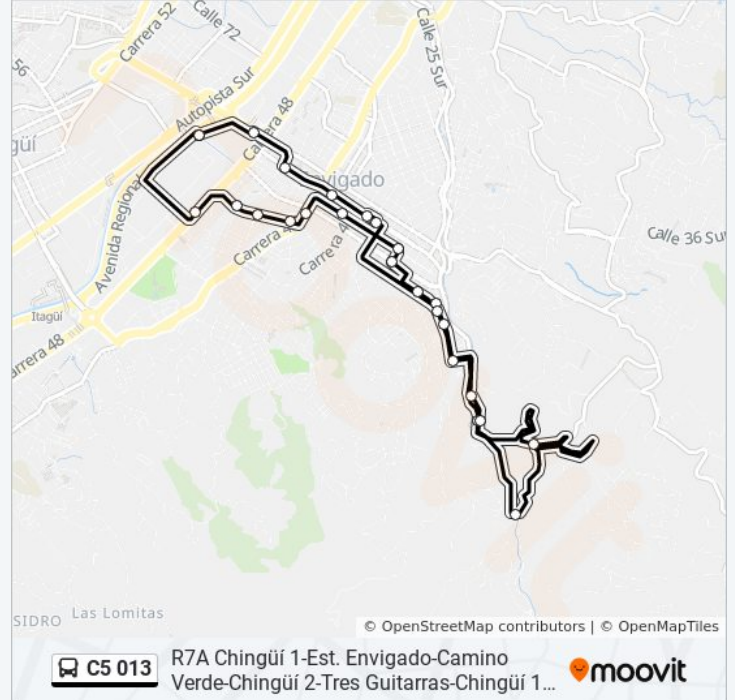

Horario de la línea C5 013 de autobús

Autopista Sur 59a, Estación Envigado Buses→Autopista Sur 59a, Estación Envigado Buses
Horario de ruta:

lunes	5:00 - 22:00
martes	5:00 - 22:00
miércoles	5:00 - 22:00
jueves	5:00 - 22:00
viernes	5:00 - 22:00
sábado	5:00 - 22:00
domingo	5:00 - 22:00

Información de la línea C5 013 de autobús

Dirección: Autopista Sur 59a, Estación Envigado Buses→Autopista Sur 59a, Estación Envigado Buses

Paradas: 25

Duración del viaje: 23 min

Resumen de la línea:

Parquesito Envigado

Alcala 1

Vallejuelos

Alcala 2

Carrera 48, 39a Sur275-39a Sur521

Autopista Sur 59a, Estación Envigado Buses

Los horarios y mapas de la línea C5 013 de autobús están disponibles en un PDF en moovitapp.com. Utiliza [Moovit App](#) para ver los horarios de los autobuses en vivo, el horario del tren o el horario del metro y las indicaciones paso a paso para todo el transporte público en Medellín.